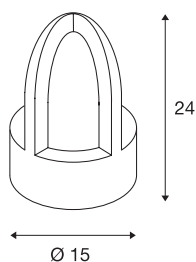

RUSTY CONE

staande buitenlamp, C35, rond, eisen geroest, Ø/H 15/24 cm, max. 40 W, IP54

De direct naar beneden schijnende staande lampen van de RUSTY CONE serie maken indruk door hun buitengewone roestige uitstraling. Door het gebruikte FeCSI-staal wordt door de weersomstandigheden een gecontroleerde roestlaag op het oppervlak gevormd, die het eigenlijke materiaal voor verdergaande corrosie vrijwaart. Daardoor worden de lampen uniek en vormen zij absoluut een bijzonder item bij elke installatie. Door beveiligingsklasse IP55 zijn zij geschikt voor buitengebruik. Als optie is een grondpin plus een verbindingsbox voor de veilige, elektrische aansluiting in de armatuur beschikbaar. De beschikbare versies worden steeds op 230 V netspanning aangesloten.

TECHNISCHE SPECIFICATIES

Art.nr.:	229430
Fitting	E14
Lichtbronnen	C35
Aantal fittingen	1
Inclusief lampen	Geen
Primaire nominale spanning	220-240V ~50/60Hz mA/V
Hoogte	24 cm
Diameter	15 cm
Nettogewicht	7.88 kg
Brutogewicht	8.293 kg
IP-code	IP 54
Veiligheidsklasse	I
Montage	Opbouw
Montagebeschrijving	Vloer
Wattage	40 W
Kleur	roest
BIG WHITE pagina	530