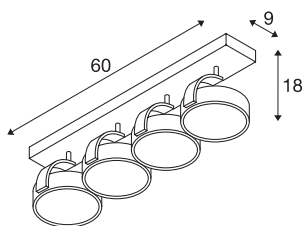

KALU CW

indoor wand- en plafondopbouwlamp, quad, QPAR-111, wit, 4x75W

Het puristische basisdesign van de KALU wand- en plafondarmatuur is een garantie voor de volkomen vrije oriëntatie van de lampenkoppen, naar keuze uitgerust met halogeen of passende LED ES111 lichtbronnen. De dimbaarheid van het armatuur biedt u verdere toepassingsmogelijkheden. De KALU plafondarmatuur is verkrijgbaar in meerdere kleurvarianten en wordt klaar voor directe aansluiting op 230 V netspanning geleverd.

TECHNISCHE SPECIFICATIES

Art.nr.:	1002024
Fitting	GU10
Lichtbronnen	QPAR111
Aantal fittingen	4
Inclusief lampen	Geen
Primaire nominale spanning	220-240V ~50/60Hz mA/V
Kantelbereik	90 °
Horizontaal draaibereik	350 °
Lengte	60 cm
Breedte	9 cm
Hoogte	18 cm
Nettogewicht	1.782 kg
Brutogewicht	2.345 kg
IP-code	IP 20
Veiligheidsklasse	I
Montage	Opbouw
Montagebeschrijving	Plafond,Wand
Wattage	75 W
Kleur	wit
maximale omgevingstemperatuur	40 °C
BIG WHITE pagina	304