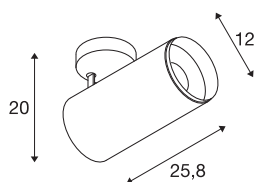

NUMINOS® SPOT DALI XL

plafondopbouwarmatuur wit/zwart 36W 3000K 24°

Het NUMINOS verlichtingssysteem van SLV combineert op een perfecte manier functie, design en techniek. Zo kunt u met verschillende downlights en spots duizend lichtontwerpmogelijkheden beleven. Ook met de NUMINOS® SPOT DALI XL led-plafondopbouwarmatuur voor binnen, die overtuigt door de beste afwerkings- en lichtkwaliteit. De spot is ideaal voor gerichte accentverlichting of voor het verlichten van grotere oppervlakken. De plafondinbouwarmatuur overtuigt met een stroomverbruik van 36 Watt, een lichtintensiteit van 3530 lumen, een kleurtemperatuur van 3000 Kelvin en een kleurweergave-index van 90. De eenvoudige montage is dan slechts nog een formaliteit. Wanneer kiest u voor de modulaire diversiteit van SLV?

TECHNISCHE SPECIFICATIES

Art.nr.:	1005750
Aantal verschillende lichtopeningen	1
Primaire nominale spanning	220-240V ~50/60Hz mA/V
Secundaire stroom / secundaire spanning	900mA
Lengte	25.8 cm
Hoogte	20 cm
Diameter	12 cm
Nettogewicht	1.6 kg
Brutogewicht	1.712 kg
Veiligheidsklasse	I
Montage	Opbouw
Montagebeschrijving	Plafond
Dimbaar	Ja
Dimtechniek	DALI
Wattage	36 W
Lumen	3530 lm
Lichtkleurtemperatuur	3000 Kelvin
Stralingshoek	24 °
Kleur	wit
CRI	90
UGR ≤	19
BIG WHITE pagina	79