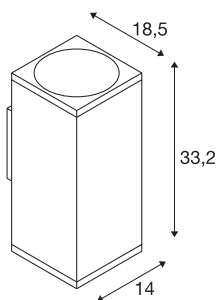

ENOLA SQUARE UP/- DOWN L

Outdoor LED wandopbouwarmatuur antraciet CCT 3000/4000K

De puristische armatuureseries ENOLA SQUARE en ROUND bestaan uit een cilindrische resp. rechthoekige aluminium constructie en zijn voorzien van krachtige LED. Dankzij de ingebouwde CCT switch kan de lichtkleur bij de installatie worden gewisseld tussen 3000K en 4000K. Door de ingebouwde led-driver vindt de elektrische aansluiting van het armatuur direct op 230 V plaats. Om een zo breed mogelijk toepassingspectrum af te dekken, zijn wandarmaturen met een of twee lichtbronnen in verschillende groottes beschikbaar, evenals plafondarmaturen met een ronde of vierkante vorm. Deze armatuur bevat ingebouwde LED-lampen.

TECHNISCHE SPECIFICATIES

| | |
|-----------------------------------------|---------------------------|
| Art.nr.: | 1003438 |
| Aantal verschillende lichtopeningen | 2 |
| Primaire nominale spanning | 220-240V ~50/60Hz mA/V |
| Secundaire stroom / secundaire spanning | 700mA |
| Breedte | 14 cm |
| Hoogte | 33.2 cm |
| Diepte | 18.5 cm |
| Nettogewicht | 3.727 kg |
| Brutogewicht | 4.393 kg |
| IP-code | IP 65 |
| Veiligheidsklasse | I |
| Slagvastheidsklasse | IK06 |
| Slagvastheid | 0,2 Joule |
| Montage | Opbouw |
| Montagebeschrijving | Wand,Wand met accessoires |
| Aantal bij doorlussen | 10 |
| Wattage | 55 W |
| Lumen | 5400 / 6000 lm |
| Lichtkleurtemperatuur | 3000/4000 Kelvin |
| Stralingshoek | 38 ° |
| Kleur | antraciet |
| CRI | 90 |