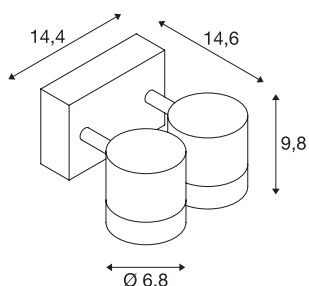

## MYRA WALL

outdoor wand- en plafondlamp, met twee lichtbronnen, QPAR51, IP55, zilvergrijs, max.100W

De Wand- en plafondlamp van de MYRA-serie bestaat uit gelakt aluminium en glas dat de lichtbron(nen) afdekt. De lampenkoppen zijn draai-/kantelbaar. Door de beveiligingsklasse IP55 is hij geschikt voor buitengebruik. De elektrische aansluiting van de in meerdere kleurversies beschikbare lamp vindt op 230 V netspanning plaats. De MYRA-serie omvat bovendien staande-, plus displaylampen en is daarom universeel toepasbaar.

## TECHNISCHE SPECIFICATIES

Art.nr.:	233094
Fitting	GU10
Lichtbronnen	QPAR51
Aantal fittingen	2
Inclusief lampen	Geen
Primaire nominale spanning	220-240V ~50/60Hz mA/V
Kantelbereik	45 °
Horizontaal draaibereik	340 °
Breedte	14.6 cm
Hoogte	9.8 cm
Diepte	14.4 cm
Nettogewicht	0.992 kg
Brutogewicht	1.229 kg
IP-code	IP 55
Veiligheidsklasse	I
Montage	Opbouw
Montagebeschrijving	Plafond,Wand
Wattage	50 W
Kleur	grijs
BIG WHITE pagina	686