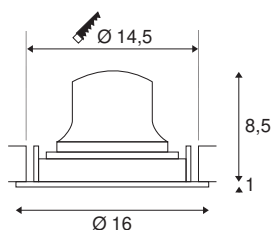

TECHNISCHE SPECIFICATIES

Art.nr.:	1003631
Aantal verschillende lichtopeningen	1
Secundaire stroom / secundaire spanning	700mA
Hoogte	9.5 cm
Diameter	16 cm
Inbouwdiameter	14.5 cm
Inbouwdiepte	10.5 cm
Nettogewicht	0.54 kg
Brutogewicht	0.68 kg
IP-code	IP 20
Veiligheidsklasse	III
Slagvastheidsklasse	IK02
Slagvastheid	0,2 Joule
Montage	Inbouw
Montagebeschrijving	Plafond
Wattage	25.41 W
Lumen	2150 lm
Lichtkleurtemperatuur	2700 Kelvin
Stralingshoek	55 °
Kleur	zwart
CRI	90
UGR ≤	22