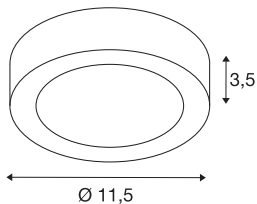

TECHNISCHE SPECIFICATIES

Art.nr.:	1003014
Primaire nominale spanning	220-240V ~50/60Hz mA/V
Secundaire stroom / secundaire spanning	200mA
Hoogte	3.5 cm
Diameter	11.5 cm
Nettogewicht	0.271 kg
Brutogewicht	0.316 kg
IP-code	IP 20
Veiligheidsklasse	I
Slagvastheidsklasse	IK02
Slagvastheid	0,2 Joule
Montage	Opbouw
Montagebeschrijving	Plafond,Wand
Dimbaar	Ja
Dimtechniek	Fase-afsnijding
Wattage	8.4 W
Lumen	420 lm
Lichtkleurtemperatuur	3000 Kelvin
Kleur	wit
CRI	90
LXXBXX gegevens	L70B50
Levensduur	48000 h