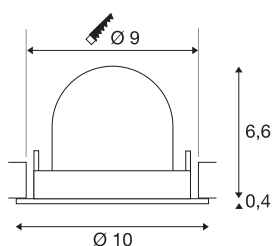

## TECHNISCHE SPECIFICATIES

Art.nr.:	1005896
Aantal verschillende lichtopeningen	1
Secundaire stroom / secundaire spanning	250mA
Hoogte	7 cm
Diameter	10 cm
Inbouwdiameter	9 cm
Inbouwdiepte	7 cm
Nettogewicht	0.18 kg
Brutogewicht	0.193 kg
Veiligheidsklasse	III
Montage	Inbouw
Montagebeschrijving	Plafond
Wattage	8.6 W
Lumen	700 lm
Lichtkleurtemperatuur	3000 Kelvin
Stralingshoek	20 °
Kleur	wit
CRI	90
UGR ≤	19
BIG WHITE pagina	51