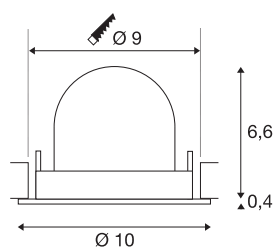

TECHNISCHE SPECIFICATIES

Art.nr.:	1005882
Aantal verschillende lichtopeningen	1
Secundaire stroom / secundaire spanning	250mA
Hoogte	7 cm
Diameter	10 cm
Inbouwdiameter	9 cm
Inbouddiepte	7 cm
Nettogewicht	0.18 kg
Brutogewicht	0.193 kg
Veiligheidsklasse	III
Montage	Inbouw
Montagebeschrijving	Plafond
Wattage	8.6 W
Lumen	670 lm
Lichtkleurtemperatuur	2700 Kelvin
Stralingshoek	55 °
Kleur	wit
CRI	90
UGR ≤	22
BIG WHITE pagina	51