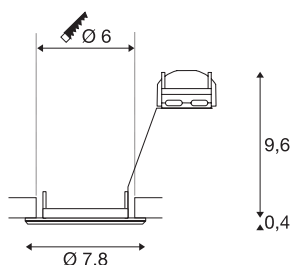

TECHNISCHE SPECIFICATIES

Art.nr.:	1000715
Fitting	GU10
Lichtbronnen	QPAR51
Aantal fittingen	1
Inclusief lampen	Geen
Primaire nominale spanning	220-240V ~50/60Hz mA/V
Hoogte	10 cm
Diameter	7.8 cm
Inbouwdiameter	6 cm
Inbouwdiepte	10 cm
Nettogewicht	0.113 kg
Brutogewicht	0.149 kg
IP-code	IP 20
Veiligheidsklasse	II
Montage	Inbouw
Montagebeschrijving	Plafond
Aantal bij doorlussen	10
Wattage	50 W
Kleur	chroom
BIG WHITE pagina	395