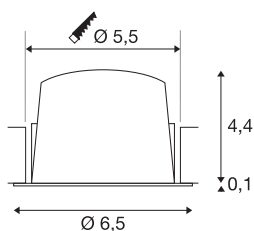

TECHNISCHE SPECIFICATIES

Art.nr.:	1005525
Secundaire stroom / secundaire spanning	200mA
Hoogte	4.5 cm
Diameter	6.5 cm
Inbouwdiameter	5.5 cm
Inbouwdiepte	11 cm
Nettogewicht	0.09 kg
Brutogewicht	0.096 kg
IP-code	IP 20 / IP 44
Veiligheidsklasse	III
Slagvastheidsklasse	IK02
Slagvastheid	0,2 Joule
Montage	Inbouw
Montagebeschrijving	Plafond
Wattage	7 W
Lumen	720 lm
Lichtkleurtemperatuur	3000 Kelvin
Stralingshoek	55 °
Kleur	zwart
CRI	90
UGR ≤	25
LXXBXX gegevens	L80B50