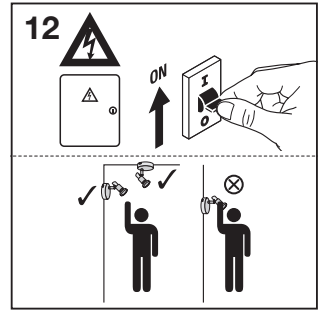

LED SPOT GU10