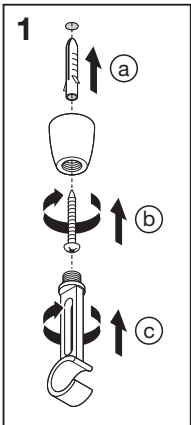

LED SPOT GU10