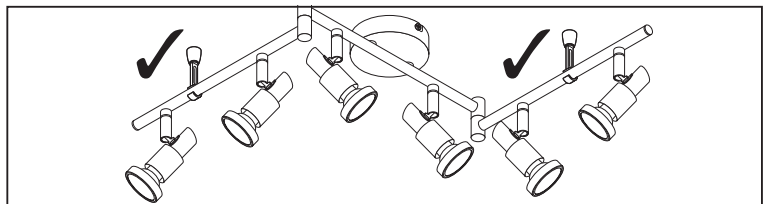

LED SPOT GU10