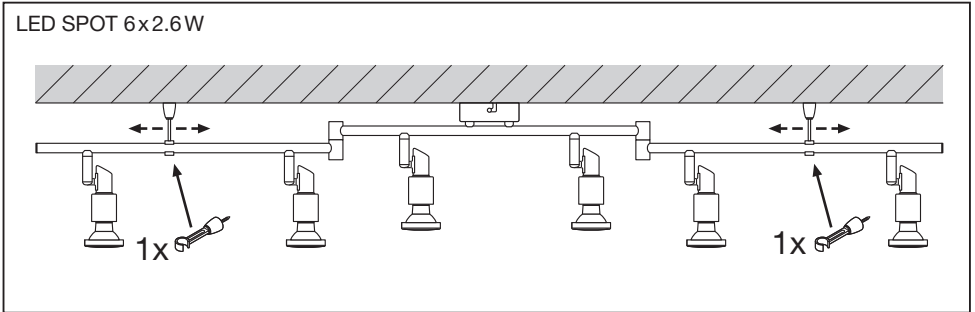

LED SPOT GU10