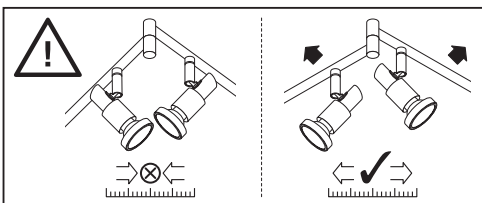

LED SPOT GU10