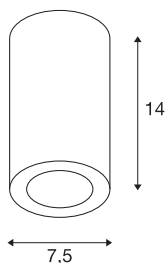

### TECHNISCHE SPECIFICATIES

Art.nr.:	1002965
Fitting	GU10
Aantal fittingen	1
Primaire nominale spanning	220-240V ~50/60Hz mA/V
Hoogte	14 cm
Diameter	7.5 cm
Nettogewicht	0.714 kg
Brutogewicht	0.859 kg
IP-code	IP 20
Veiligheidsklasse	I
Slagvastheidsklasse	IK02
Slagvastheid	0,2 Joule
Montage	Opbouw
Montagebeschrijving	Plafond
Wattage	10 W
Kleur	wit
BIG WHITE pagina	287