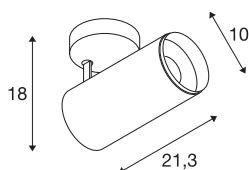

NUMINOS® SPOT DALI L

Indoor led plafondopbouwlamp zwart/zwart 3000 K 24°

Het NUMINOS verlichtingssysteem van SLV combineert techniek, design en functionaliteit als geen ander. Met verschillende downlights en spots beleeft u duizend lichtontwerpmogelijkheden. Zoals met de NUMINOS® SPOT DALI L led-plafondopbouwarmatuur voor binnen, die overtuigt door zijn hoogwaardige afwerkings- en lichtkwaliteit. Met de spot kiest u voor puntverlichting of voor hoogwaardige verlichting van grotere oppervlakken. De plafondinbouwarmatuur overtuigt met een stroomverbruik van 28 Watt, een lichtintensiteit van 2430 lumen, een kleurtemperatuur van 3000 Kelvin en een kleurweergave-index van 90. De montage voert u in een mum van tijd uit. Wanneer kiest u voor NUMINOS® van SLV?

TECHNISCHE SPECIFICATIES

Art.nr.:	1004586
Primaire nominale spanning	220-240V ~50/60Hz mA/V
Secundaire stroom / secundaire spanning	700mA
Lengte	21.3 cm
Hoogte	18 cm
Diameter	10 cm
Nettogewicht	1.15 kg
Brutogewicht	1.5 kg
Veiligheidsklasse	I
Montage	Opbouw
Montagebeschrijving	Plafond
Dimbaar	Ja
Dimtechniek	DALI
Wattage	28 W
Lumen	2430 lm
Lichtkleurtemperatuur	3000 Kelvin
Stralingshoek	24 °
Kleur	zwart
CRI	90
UGR ≤	13
LXXBXX gegevens	L80B50
Levensduur	50000 h