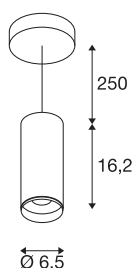

## NUMINOS® PD PHASE S

Indoor led pendellamp wit/zwart 2700 K 24°

NUMINOS® is het best mogelijke op elkaar afgestemd armaturesysteem van SLV, dat functie, design en techniek met elkaar in harmonie brengt. Met verschillende downlights en spots kunt u duizend lichtontwerpmogelijkheden beleven. Ook met de NUMINOS® PD PHASE S pendelarmatuur, die overtuigt met de beste afwerkings- en lichtkwaliteit. De spot is perfect voor gerichte accentverlichting of voor het verlichten van grotere oppervlakken. De pendelarmatuur overtuigt met een stroomverbruik van 10,42 Watt, een lichtintensiteit van 985 lumen, een kleurtemperatuur van 2700 Kelvin en de hoge kleurweergave-index van meer dan 90. De installatie voert u in een mum van tijd uit. Wanneer kiest u voor NUMINOS® van SLV?

## TECHNISCHE SPECIFICATIES

Art.nr.:	1004150
Primaire nominale spanning	220-240V ~50/60Hz mA/V
Secundaire stroom / secundaire spanning	250mA
Pendellengte	250 cm
Hoogte	16.2 cm
Diameter	6.5 cm
Nettogewicht	0.675 kg
Brutogewicht	0.911 kg
Veiligheidsklasse	I
Montage	Opbouw
Montagebeschrijving	Plafond, Plafond met accessoires
Dimbaar	Ja
Dimtechniek	Fase-afsnijding
Wattage	10.42 W
Lumen	985 lm
Lichtkleurtemperatuur	2700 Kelvin
Stralingshoek	24 °
Kleur	wit
CRI	90
UGR ≤	16
LXXBXX gegevens	L80B50
Levensduur	50000 h