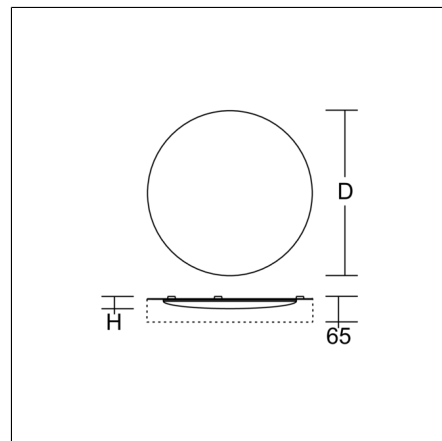

# FLATLINER SLIM

312281.002.76 | Stoffschirmleuchten

Deckenleuchten  
4051859272892  
D 317, H 34

Deckenanbau  
weiß

Dekorative Deckenleuchte zur Raumgestaltung. Basisleuchte vorbereitet für die Montage eines Stoffschirmes. Armatur Metall weiß pulverbeschichtet. TouchDim Sensor fähig. Sensoren für Helligkeit und/oder Anwesenheit können mit eingebunden werden. Modulbauweise: Zur Basisleuchte ist immer ein Stoffschirm in zylindrischer Form mit satiniertes Abdeckscheibe aus Kunststoff separat zu bestellen. Werkzeuglose Montage von Stoffschirm und Abdeckscheibe.

## Produktdaten

Durchmesser D	317 mm
Höhe H	34 mm
Gewicht	1.01 kg
Lichtquelle	LED
Farbtemperatur	3000 K
Bemessungsleuchtenlichtstrom	1600 lm
Bemessungsleistung	19 W
Systemeffizienz	84 lm/W
Blendungsbewertungsindex UGR (4H 8H)	21,3
Ausstrahlwinkel	down 117° up 180°
Lebensdauer	50000 h (L80/B10)
Farbwiedergabeindex	83
Farbkonsistenz	3
Photobiologische Sicherheit nach EN 62471	Risikogruppe 1
Betriebsgerät	Konverter dimmbar
Steuerung	DALI
Spannung	220 - 240 V / 50 - 60 Hz
Leuchten an Sicherung B10A	77
Leuchten an Sicherung B16A	124
Leuchten an Sicherung C10A	77
Leuchten an Sicherung C16A	124
Einschaltstrom / Einschaltzeit	0.22 A / 10 µs
CIE Flux Code / CEN Flux Code	45 76 94 95 100
Schutzart	IP 20
Schutzklasse	I
Glühdrahtprüfung	850°C - 30 Sekunden
Umgebungstemperatur	25 °C
Konformitätszeichen	CE, EAC