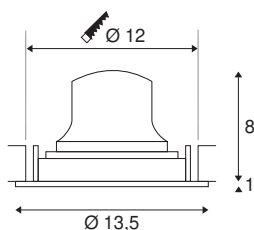

TECHNISCHE SPECIFICATIES

Art.nr.:	1003608
Aantal verschillende lichtopeningen	1
Secundaire stroom / secundaire spanning	500mA
Hoogte	9 cm
Diameter	13.5 cm
Inbouwdiameter	12 cm
Inbouwdiepte	10 cm
Nettogewicht	0.39 kg
Brutogewicht	0.45 kg
IP-code	IP 20
Veiligheidsklasse	III
Slagvastheidsklasse	IK02
Slagvastheid	0,2 Joule
Montage	Inbouw
Montagebeschrijving	Plafond
Wattage	17.55 W
Lumen	1750 lm
Lichtkleurtemperatuur	4000 Kelvin
Stralingshoek	55 °
Kleur	zwart
CRI	90
UGR ≤	22