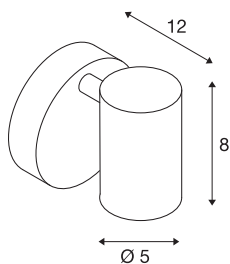

## HELIA

wand- en plafondarmatuur, met één lichtbron, led, 3000K, 35°, zwart

De functionele wand- en plafondopbouwarmatuur HELIA bestaat uit een aluminium constructie en is naar keuze verkrijgbaar in de behuizingkleuren zwart en wit. De vrij geplaatste lampenkop is zowel draai- en kantelbaar. Door de ingebouwde premium led is de HELIA-armatuur met één lichtbron klaar voor directe aansluiting op 230 V netspanning.

## TECHNISCHE SPECIFICATIES

Art.nr.:	156500
Primaire nominale spanning	220-240V ~50/60Hz mA/V
Secundaire stroom / secundaire spanning	500mA
Breedte	9 cm
Hoogte	9.5 cm
Diepte	12 cm
Nettogewicht	0.437 kg
Brutogewicht	0.574 kg
IP-code	IP 20
Veiligheidsklasse	I
Montage	Opbouw
Montagebeschrijving	Plafond,Wand
Dimbaar	Ja
Dimtechniek	Fase-afsnijding
Wattage	10 W
Lumen	700 lm
Lichtkleurtemperatuur	3000 Kelvin
Stralingshoek	35 °
Kleur	zwart
CRI	90
LXXBXX gegevens	L70B50
Levensduur	30000 h

## Lichtbron

916387		minimale omgevingstemperatuur	-20 °C
		maximale omgevingstemperatuur	50 °C
		BIG WHITE pagina	299