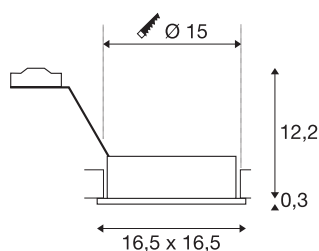

## NEW TRIA 1

inbouwarmatuur, met één lichtbron, QPAR111, rechthoekig, mat wit, max. 75 W, incl. klemveren

De rechthoekige hoogspanning ES111 versie van onze populaire NEW TRIA inbouwarmatuurserie is verkrijgbaar in de behuizingskleuren mat wit, mat zwart en geborsteld aluminium. Het royaal gekozen draai- en kantelbereik van de inbouwspot staat borg voor de individuele afstelling van de lichtbundel, ongeacht of u voor de toepassing van halogeen- of led retrofitlampen kiest. De NEW TRIA inbouwarmatuur wordt geschikt voor rechtstreekse aansluiting op 230 V wisselspanning geleverd.

## TECHNISCHE SPECIFICATIES

Art.nr.:	113541
Fitting	GU10
Lichtbronnen	QPAR111
Aantal fittingen	1
Inclusief lampen	Geen
Primaire nominale spanning	220-240V ~50/60Hz mA/V
Kantelbereik	30 °
Horizontaal draaibereik	360 °
Lengte	16.5 cm
Breedte	16.5 cm
Hoogte	12.5 cm
Inbouwdiameter	15 cm
Inbouwdiepte	12.5 cm
Nettogewicht	0.444 kg
Brutogewicht	0.544 kg
IP-code	IP 20
Veiligheidsklasse	I
Montage	Inbouw
Montagebeschrijving	Plafond
Wattage	75 W
Kleur	wit
BIG WHITE pagina	355