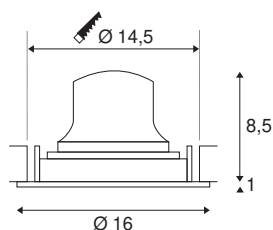

NUMINOS® MOVE DL L

Indoor led plafondbouwlamp wit/chroom 2700 K 20° draai- en zwenkbaar

NUMINOS is het optimaal op elkaar afgestemd armaturen-systeem van SLV, dat functie, design en techniek met elkaar in harmonie brengt. Zo kunt u met verschillende downlights en spots duizend lichtontwerpmogelijkheden beleven. Daarbij hoort ook de NUMINOS® MOVE DL L die als plafondbouwarmatuur overtuigt door de beste afwerkings- en lichtkwaliteit. Ideaal voor harmonieuze, moderne en ruimtebesparende verlichting die gericht is op objecten of de ruimte. De plafondbouwarmatuur overtuigt met een stroomverbruik van 25,41 Watt, een lichtintensiteit van 2150 lumen, een kleurtemperatuur van 2700 Kelvin en een kleurweergave-index van 90. De montage voert u in een mum van tijd uit. Wanneer kiest u voor NUMINOS van SLV: de modulaire diversiteit wacht op u?

TECHNISCHE SPECIFICATIES

Art.nr.:	1003639
Aantal verschillende lichtopeningen	1
Secundaire stroom / secundaire spanning	700mA
Hoogte	9.5 cm
Diameter	16 cm
Inbouwdiameter	14.5 cm
Inbouwdiepte	10.5 cm
Nettogewicht	0.54 kg
Brutogewicht	0.713 kg
IP-code	IP 20
Veiligheidsklasse	III
Slagvastheidsklasse	IK02
Slagvastheid	0,2 Joule
Montage	Inbouw
Montagebeschrijving	Plafond
Wattage	25.41 W
Lumen	2150 lm
Lichtkleurtemperatuur	2700 Kelvin
Stralingshoek	20 °
Kleur	wit
CRI	90
UGR ≤	19