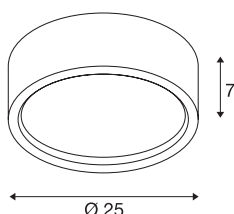

TECHNISCHE SPECIFICATIES

Art.nr.:	148005
Primaire nominale spanning	220-240V ~50/60Hz mA/V
Secundaire stroom / secundaire spanning	350mA
Hoogte	7 cm
Diameter	25 cm
Nettogewicht	1.98 kg
Brutogewicht	2.486 kg
Veiligheidsklasse	I
Montage	Opbouw
Montagebeschrijving	Plafond
Dimbaar	Ja
Dimtechniek	Fase-aansluiting, Fase-afsnijding
Wattage	15 W
Lumen	990 lm
Lichtkleurtemperatuur	3000 Kelvin
Stralingshoek	110 °
Kleur	wit
LXXBXX gegevens	L70B50
Levensduur	30000 h
BIG WHITE pagina	282