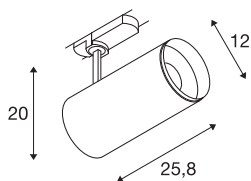

## TECHNISCHE SPECIFICATIES

Art.nr.:	1005808
Aantal verschillende lichtopeningen	1
Primaire nominale spanning	220-240V ~50/60Hz mA/V
Secundaire stroom / secundaire spanning	900mA
Lengte	25.8 cm
Hoogte	20 cm
Diameter	12 cm
Nettogewicht	1.706 kg
Brutogewicht	1.825 kg
Veiligheidsklasse	I
Montagebeschrijving	Rail plafond
Dimbaar	Ja
Dimtechniek	DALI
Wattage	36 W
Lumen	3760 lm
Lichtkleurtemperatuur	4000 Kelvin
Stralingshoek	36 °
Kleur	zwart
CRI	90
UGR ≤	19
BIG WHITE pagina	69