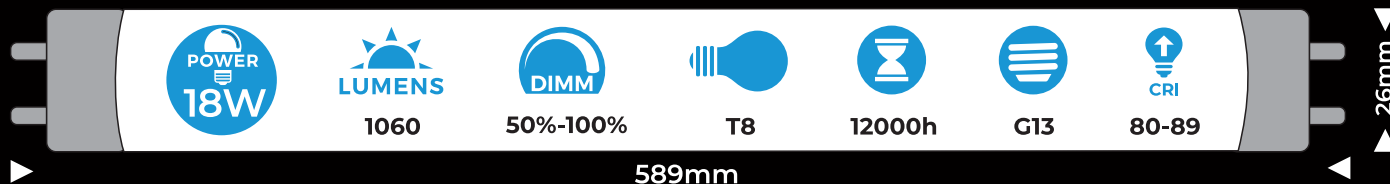

PATRON

FLUORESCENT TUBE

05760
05761
05762
05763

Scan me

www.patronbulbs.com

Manufactured in PRC

ENERGY LABEL
YIJA
IE IA
енергия · ενεργεια

PATRON

18.00 kWh/1000h

CE EAC

MPN

EAN

COLOR

05760	5941029897729	2700
05761	5941029897736	3000
05762	5941029897743	4000
05763	5941029897750	6500

Strada Alexandru Ghica 148,
Alexandria, Romania

Strada Ștefan cel Mare 2/20,
Strășeni, Moldova