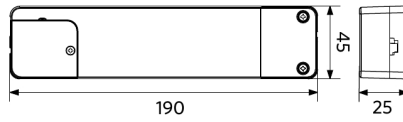

Maatschets (mm)

LEDPanelRc-S5 Re295

LEDPanelRc-S5
Driver On/Off

LEDPanelRc-S5
Driver Dim

LEDPanelRc-S5
Driver Tunable White

Fotometrische gegevens