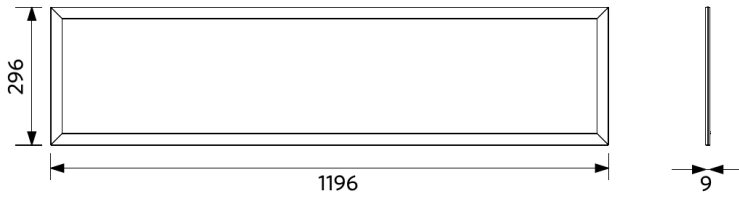

Maatschets (mm)

LEDPanelRc-S5 Re295