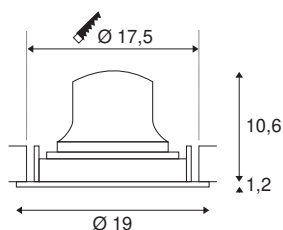

TECHNISCHE SPECIFICATIES

Art.nr.:	1003750
Aantal verschillende lichtopeningen	1
Secundaire stroom / secundaire spanning	1050mA
Hoogte	11.8 cm
Diameter	19 cm
Inbouwdiameter	17.5 cm
Inbouwdiepte	13 cm
Nettogewicht	0.7 kg
Brutogewicht	0.89 kg
IP-code	IP 20
Veiligheidsklasse	III
Slagvastheidsklasse	IK02
Slagvastheid	0,2 Joule
Montage	Inbouw
Montagebeschrijving	Plafond
Wattage	37.4 W
Lumen	3750 lm
Lichtkleurtemperatuur	4000 Kelvin
Stralingshoek	40 °
Kleur	zwart
CRI	90
UGR ≤	19