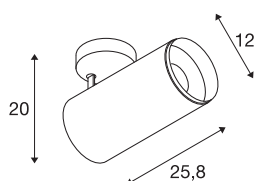

NUMINOS® DALI XL

plafondopbouwarmatuur zwart 36W 2700K 24°

Design, techniek en functie in perfectie: NUMINOS is het armatuursysteem van SLV, dat alles met elkaar combineert. Met verschillende downlights en spots zorgt u voor duizend lichtontwerpmogelijkheden. Ook met de NUMINOS® DALI XL led-plafondopbouwarmatuur voor binnen, die overtuigt door de beste afwerkings- en lichtkwaliteit. De spot is perfect voor gerichte accentverlichting of voor het verlichten van grotere oppervlakken. De plafondopbouwarmatuur overtuigt met een stroomverbruik van 36 Watt, een lichtintensiteit van 3290 lumen, een kleurtemperatuur van 2700 Kelvin en een kleurweergave-index van 90. De eenvoudige montage is dan slechts nog een formaliteit. Wanneer kiest u voor NUMINOS van SLV: de modulaire diversiteit wacht op u?

TECHNISCHE SPECIFICATIES

Art.nr.:	1005759
Aantal verschillende lichtopeningen	1
Primaire nominale spanning	220-240V ~50/60Hz mA/V
Secundaire stroom / secundaire spanning	900mA
Hoogte	25.8 cm
Diameter	12 cm
Nettogewicht	1.5 kg
Brutogewicht	1.605 kg
Veiligheidsklasse	I
Montage	Opbouw
Montagebeschrijving	Plafond
Dimbaar	Ja
Dimtechniek	DALI
Wattage	36 W
Lumen	3290 lm
Lichtkleurtemperatuur	2700 Kelvin
Stralingshoek	24 °
Kleur	zwart
CRI	90
UGR ≤	19
BIG WHITE pagina	87