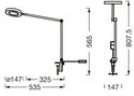

AFMETINGEN & GEWICHT

Lengte	147,00 mm
Breedte	535,00 mm
Hoogte	565,00 mm
Product gewicht	866,00 g

Kabellengte	1800 mm
-------------	---------

MATERIALEN & KLEUREN

Kleur van het product	Wit
Kleur behuizing	Wit
Body materiaal	Plastic METAL
Materiaal afdekking	Polycarbonate (PC)
Glow Wire Test volgens IEC 60695-2-12	650 °C
Kwikgehalte	0.0 mg