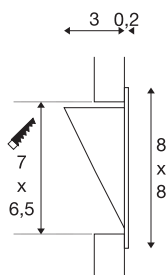

## DOWNUNDER PURE 80

inbouwarmatuur, led, 3000 K, rechthoekig, wit, L/B/H 8/3,2/8 cm, incl. klemveren

Aluminium wandinbouwarmatuur van de DOWNUNDER PUR 80 serie. De niet zichtbaar ingebouwde oppervlakte-led geeft zijn licht indirect aan het te verlichten oppervlak af. Daardoor wordt een verblindingsvrije verlichting, bijvoorbeeld van voetpaden, mogelijk gemaakt. De DOWNUNDER PUR 80 inbouwarmatuur is verkrijgbaar met een witte behuizing. Voor het gebruik van de inbouwarmatuur is een geschikte led driver met 350 mA nodig. Een inbouwframe voor de montage in metselwerk is als optie verkrijgbaar. Deze lamp bevat ingebouwde ledlampen.

## TECHNISCHE SPECIFICATIES

Art.nr.:	151950
Secundaire stroom / secundaire spanning	350mA
Breedte	8 cm
Hoogte	8 cm
Diepte	3.2 cm
Inbouw lengte	7 cm
Inbouwbreedte	6.5 cm
Inbouwdiepte	3.5 cm
Nettogewicht	0.128 kg
Brutogewicht	0.174 kg
IP-code	IP 20
Veiligheidsklasse	III
Montage	Inbouw
Montagebeschrijving	Wand
Wattage	3.6 W
Lumen	180 lm
Lichtkleurtemperatuur	3000 Kelvin
Kleur	wit
CRI	80
LXXBXX gegevens	L70B50
Levensduur	30000 h
BIG WHITE pagina	412