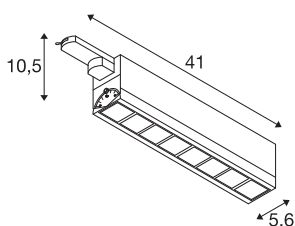

TECHNISCHE SPECIFICATIES

| | |
|---|-------------------------|
| Art.nr.: | 1004687 |
| Aantal verschillende lichtopeningen | 1 |
| Primaire nominale spanning | 220-240V ~50/60Hz mA/V |
| Secundaire stroom / secundaire spanning | 350mA |
| Lengte | 41 cm |
| Breedte | 5.6 cm |
| Hoogte | 10.5 cm |
| Nettogewicht | 1.135 kg |
| Brutogewicht | 1.417 kg |
| IP-code | IP 20 |
| Veiligheidsklasse | I |
| Montagebeschrijving | Rail plafond, Rail wand |
| Wattage | 26 W |
| Lumen | 2700 lm |
| Lichtkleurtemperatuur | 3000 Kelvin |
| Stralingshoek | 75 ° |
| Kleur | wit |
| CRI | 90 |
| LXXBXX gegevens | L70B50 |
| Levensduur | 30000 h |
| minimale omgevingstemperatuur | -20 °C |
| maximale omgevingstemperatuur | 40 °C |