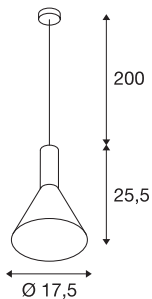

PHELIA 175 E27

Indoor pendelarmatuur, zwart/goud

De conisch gevormde hoogvolt pendelarmaturen van de serie PHELIA biedt een groot aantal variaties. De in zwart/goud gehouden armatuur is voorzien van een ronde plafondrozet. Door de ingebouwde E27-fitting is het armatuur geschikt voor LED- en spaarlampen. De pendellengte van de lamp bedraagt 200 cm.

TECHNISCHE SPECIFICATIES

Art.nr.:	1002948
Fitting	E27
Aantal fittingen	1
Primaire nominale spanning	220-240V ~50/60Hz mA/V
Pendellengte	200 cm
Hoogte	25.5 cm
Diameter	17.5 cm
Nettogewicht	0.601 kg
Brutogewicht	0.872 kg
IP-code	IP 20
Veiligheidsklasse	I
Montage	Opbouw
Montagebeschrijving	Plafond
Wattage	23 W
Kleur	goud
maximale omgevingstemperatuur	35 °C
BIG WHITE pagina	1