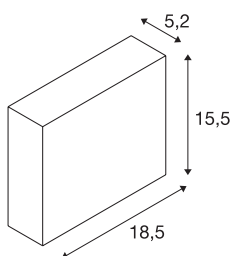

QUAD FRAME 19

Indoor LED-wandopbouwarmatuur TRIAC wit CCT switch 2700/3000K

LED-wandopbouwarmatuur QUAD FRAME 14. De niet zichtbaar ingebouwde LED geeft zijn licht indirect aan het te verlichten oppervlak af. Daardoor wordt een verblindingsvrije verlichting mogelijk gemaakt, bijvoorbeeld van voetpaden en trappen. De QUAD FRAME 14 inbouwarmatuur is verkrijgbaar met een witte behuizing. Dankzij de ingebouwde CCT switch kan de lichtkleur bij de installatie worden gewisseld tussen 2700K en 3000K. Deze armatuur bevat ingebouwde LED-lampen.

TECHNISCHE SPECIFICATIES

Art.nr.:	1003468
Primaire nominale spanning	220-240V ~50/60Hz mA/V
Secundaire stroom / secundaire spanning	500mA
Breedte	18.5 cm
Hoogte	15.5 cm
Diepte	5.2 cm
Nettogewicht	0.678 kg
Brutogewicht	0.841 kg
Veiligheidsklasse	I
Montage	Opbouw
Montagebeschrijving	Wand
Aantal bij doorlussen	10
Wattage	11 W
Lumen	640 lm
Lichtkleurtemperatuur	2700/3000 Kelvin
Stralingshoek	100 °
Kleur	wit
CRI	90
LXXBXX gegevens	L70B50
Levensduur	30000 h
minimale omgevingstemperatuur	-20 °C
maximale omgevingstemperatuur	40 °C