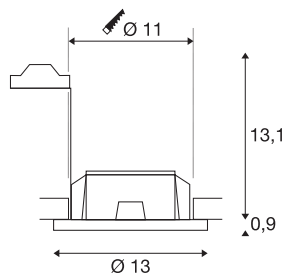

## PLASTRA

inbouwlamp, QPAR51, rond, witte gips, max. 35 W

Met de PLASTRA inbouwarmatuur beschikt u over een uiterst individuele inbouwarmatuur van gips met puristische, transparante vormgeving. Met GU10-halogeën of Retrofit LED lichtbronnen is deze klaar voor directe aansluiting op 230 V netspanning. Het meegeleverde schuurpapier is bestemd voor de oppervlaktereiniging. De armatuur is na het gronden individueel met muurverf overschilderbaar.

## TECHNISCHE SPECIFICATIES

Art.nr.:	148070
Fitting	GU10
Lichtbronnen	QPAR51
Aantal fittingen	1
Inclusief lampen	Geen
Primaire nominale spanning	220-240V ~50/60Hz mA/V
Hoogte	14 cm
Diameter	13 cm
Inbouwdiameter	11 cm
Inbouwdiepte	13.5 cm
Nettogewicht	0.565 kg
Brutogewicht	0.765 kg
IP-code	IP 20
Veiligheidsklasse	II
Montage	Inbouw
Montagebeschrijving	Plafond
Wattage	35 W
Kleur	wit
BIG WHITE pagina	402