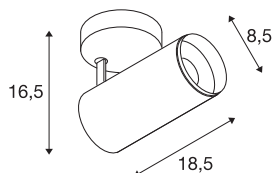

NUMINOS® SPOT DALI M

Indoor led plafondopbouwlamp zwart/zwart 2700 K 24°

Het NUMINOS verlichtingssysteem van SLV combineert op een perfecte manier functie, design en techniek. Met verschillende downlights en spots beleeft u duizend lichtontwerpmogelijkheden. Zoals met de NUMINOS® SPOT DALI M led-plafondopbouwarmatuur voor binnen, die overtuigt door zijn hoogwaardige afwerkings- en lichtkwaliteit. Zo creëert u hoogwaardige verlichting voor grotere oppervlakken of u maakt gebruik van een spot voor selectieve verlichting. De plafondinbouwarmatuur overtuigt met een stroomverbruik van 20,1 Watt, een lichtintensiteit van 1925 lumen, een kleurtemperatuur van 2700 Kelvin en een kleurweergave-index van 90. De montage voert u in een mum van tijd uit. Wanneer kiest u voor NUMINOS van SLV: de modulaire diversiteit wacht op u?

TECHNISCHE SPECIFICATIES

Art.nr.:	1004482
Primaire nominale spanning	220-240V ~50/60Hz mA/V
Secundaire stroom / secundaire spanning	500mA
Lengte	18.5 cm
Hoogte	16.5 cm
Diameter	8.5 cm
Nettogewicht	0.89 kg
Brutogewicht	1.19 kg
Veiligheidsklasse	I
Montage	Opbouw
Montagebeschrijving	Plafond
Dimbaar	Ja
Dimtechniek	DALI
Wattage	20.1 W
Lumen	1925 lm
Lichtkleurtemperatuur	2700 Kelvin
Stralingshoek	24 °
Kleur	zwart
CRI	90
UGR ≤	16
LXXBXX gegevens	L80B50
Levensduur	50000 h