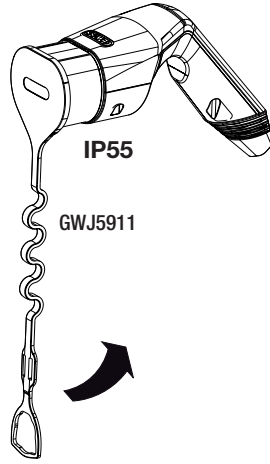

JOINON I-CON

GEWISS

	\varnothing	Rc
3G	2,5 mm ²	680 Ω
3G	6 mm ²	220 Ω
5G	2,5 mm ²	680 Ω
5G	6 mm ²	220 Ω

	\varnothing	mm
A	2.9x12mm	6 mm
B	2.9x12mm	4,7 mm

*only in three-phase version

cod. 7613000019

Punto di contatto indicato in adempimento ai fini delle direttive e regolamenti UE applicabili:
Contact details according to the relevant European Directives and Regulations: