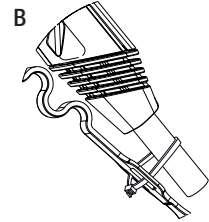

JOINON I-CON

GEWISS

	\varnothing	Rc
3G	2,5 mm ²	680 Ω
3G	6 mm ²	220 Ω
5G	2,5 mm ²	680 Ω
5G	6 mm ²	220 Ω

	\varnothing	mm
A	2.9x12mm	6 mm
B	2.9x12mm	4,7 mm

*only in three-phase version

cod. 7613000019

Punto di contatto indicato in adempimento ai fini delle direttive e regolamenti UE applicabili:
Contact details according to the relevant European Directives and Regulations: