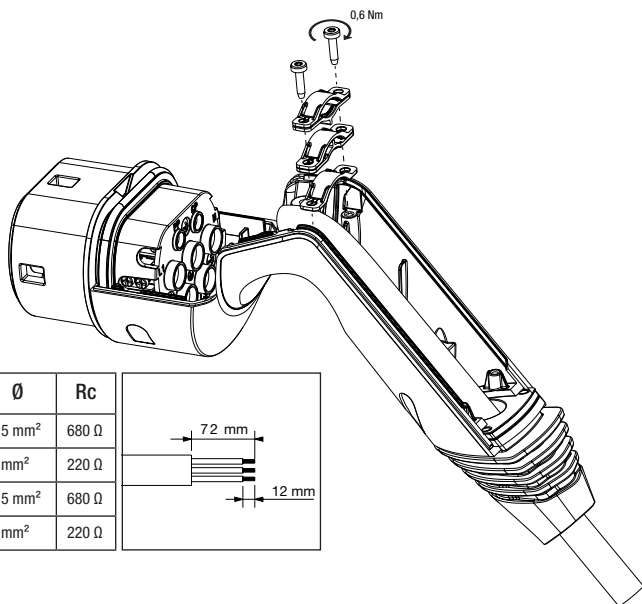

JOINON I-CON

GEWISS

	\varnothing	Rc
3G	2,5 mm ²	680 Ω
3G	6 mm ²	220 Ω
5G	2,5 mm ²	680 Ω
5G	6 mm ²	220 Ω

	\varnothing	mm
A	2.9x12mm	6 mm
B	2.9x12mm	4,7 mm

*only in three-phase version

cod. 7613000019

Punto di contatto indicato in adempimento ai fini delle direttive e regolamenti UE applicabili:
Contact details according to the relevant European Directives and Regulations: