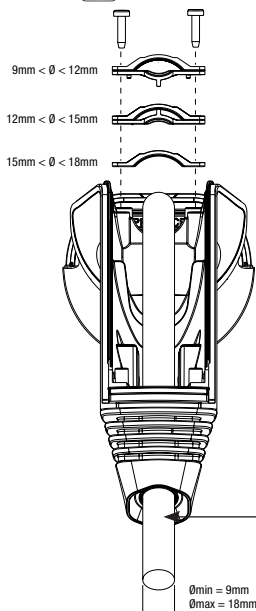

JOINON I-CON

GEWISS

	\varnothing	Rc
3G	2,5 mm ²	680 Ω
3G	6 mm ²	220 Ω
5G	2,5 mm ²	680 Ω
5G	6 mm ²	220 Ω

	\varnothing	mm
A	2.9x12mm	6 mm
B	2.9x12mm	4,7 mm

*only in three-phase version

cod. 7613000019

Punto di contatto indicato in adempimento ai fini delle direttive e regolamenti UE applicabili:
Contact details according to the relevant European Directives and Regulations: