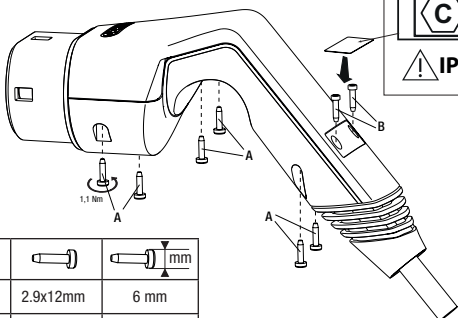

JOINON I-CON

GEWISS

	\varnothing	Rc
3G	2,5 mm ²	680 Ω
3G	6 mm ²	220 Ω
5G	2,5 mm ²	680 Ω
5G	6 mm ²	220 Ω

	\varnothing	mm
A	2.9x12mm	6 mm
B	2.9x12mm	4,7 mm

*only in three-phase version

cod. 7613000019

Punto di contatto indicato in adempimento ai fini delle direttive e regolamenti UE applicabili:
Contact details according to the relevant European Directives and Regulations: