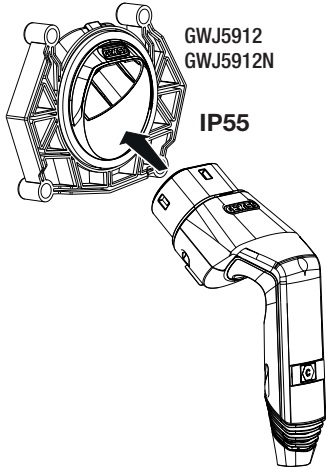

JOINON I-CON

GEWISS

	\varnothing	Rc
3G	2,5 mm ²	680 Ω
3G	6 mm ²	220 Ω
5G	2,5 mm ²	680 Ω
5G	6 mm ²	220 Ω

	\varnothing	mm
A	2.9x12mm	6 mm
B	2.9x12mm	4,7 mm

*only in three-phase version

cod. 7613000019

Punto di contatto indicato in adempimento ai fini delle direttive e regolamenti UE applicabili:
Contact details according to the relevant European Directives and Regulations: