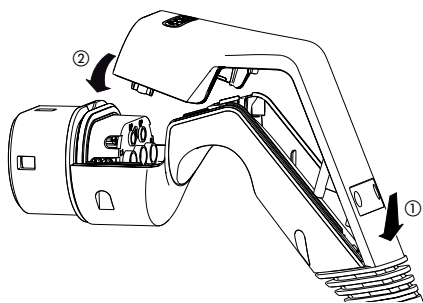

JOINON I-CON

GEWISS

	\varnothing	Rc
3G	2,5 mm ²	680 Ω
3G	6 mm ²	220 Ω
5G	2,5 mm ²	680 Ω
5G	6 mm ²	220 Ω

	\varnothing	mm
A	2.9x12mm	6 mm
B	2.9x12mm	4,7 mm

*only in three-phase version

cod. 7613000019

Punto di contatto indicato in adempimento ai fini delle direttive e regolamenti UE applicabili:
Contact details according to the relevant European Directives and Regulations: