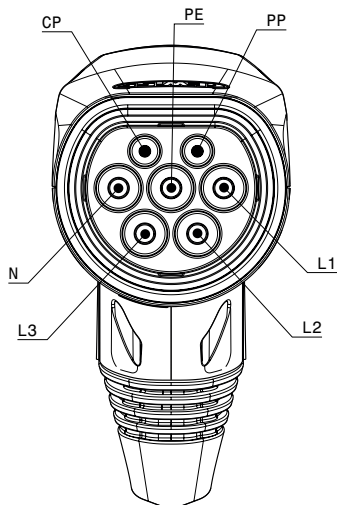

JOINON I-CON

GEWISS

	\varnothing	Rc
3G	2,5 mm ²	680 Ω
3G	6 mm ²	220 Ω
5G	2,5 mm ²	680 Ω
5G	6 mm ²	220 Ω

	\varnothing	mm
A	2.9x12mm	6 mm
B	2.9x12mm	4,7 mm

*only in three-phase version

cod. 7613000019

Punto di contatto indicato in adempimento ai fini delle direttive e regolamenti UE applicabili:
Contact details according to the relevant European Directives and Regulations: