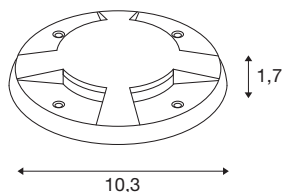

## SMALL PLOT

### afdekking 4 slots antraciet

LED PLOT is de module voor een sterke effect- en oriëntatieverlichting buiten. In antraciet overtuigt het decoratieve onderdeel met zijn hoge kwaliteit.

## TECHNISCHE SPECIFICATIES

Art.nr.:	1006176
Hoogte	1.7 cm
Diameter	10.3 cm
Nettogewicht	0.12 kg
Brutogewicht	0.262 kg
Montage	Opbouw
Montagebeschrijving	Vloer
Kleur	antraciet
BIG WHITE pagina	727