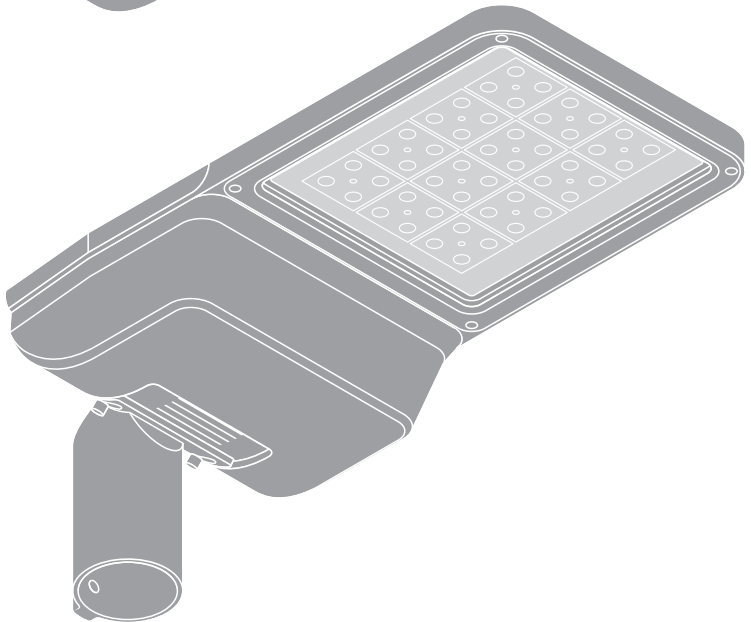

---

**STREETLIGHT FLEX**

---

	EAN	l x w x h [mm]	W	V <sub>AC</sub>	Hz	lm	lm/W
SL FLEX SM P 13W 727 RV25ST WAL	4058075552234	445x250x90	13	220-240 V	50/60 Hz	1650	127
SL FLEX SM P 13W 730 RV25ST WAL	4058075552241	445x250x90	13	220-240 V	50/60 Hz	1700	131
SL FLEX SM P 13W 740 RV25ST WAL	4058075552258	445x250x90	13	220-240 V	50/60 Hz	1780	137
SL FLEX SM P 25W 727 RV25ST WAL	4058075552265	445x250x90	25	220-240 V	50/60 Hz	3270	131
SL FLEX SM P 25W 730 RV25ST WAL	4058075552272	445x250x90	25	220-240 V	50/60 Hz	3370	135
SL FLEX SM P 25W 740 RV25ST WAL	4058075552289	445x250x90	25	220-240 V	50/60 Hz	3550	141
SL FLEX SM P 36W 727 RV25ST WAL	4058075552296	445x250x90	36	220-240 V	50/60 Hz	4850	135
SL FLEX SM P 36W 730 RV25ST WAL	4058075552302	445x250x90	36	220-240 V	50/60 Hz	4950	138
SL FLEX SM P 36W 740 RV25ST WAL	4058075552319	445x250x90	36	220-240 V	50/60 Hz	5180	144
SL FLEX MD P 58W 727 RV25ST WAL	4058075552326	496x250x90	58	220-240 V	50/60 Hz	7750	134
SL FLEX MD P 58W 730 RV25ST WAL	4058075552333	496x250x90	58	220-240 V	50/60 Hz	8250	142
SL FLEX MD P 58W 740 RV25ST WAL	4058075552340	496x250x90	58	220-240 V	50/60 Hz	8500	147
SL FLEX MD P 80W 727 RV25ST WAL	4058075552357	496x250x90	80	220-240 V	50/60 Hz	10550	132
SL FLEX MD P 80W 727 RW35ST WAL	4058075552364	496x250x90	80	220-240 V	50/60 Hz	10500	131
SL FLEX MD P 80W 730 RV25ST WAL	4058075552371	496x250x90	80	220-240 V	50/60 Hz	11400	143
SL FLEX MD P 80W 730 RW35ST WAL	4058075552388	496x250x90	80	220-240 V	50/60 Hz	11300	141
SL FLEX MD P 80W 740 RV25ST WAL	4058075552395	496x250x90	80	220-240 V	50/60 Hz	11650	146
SL FLEX MD P 80W 740 RW35ST WAL	4058075552401	496x250x90	80	220-240 V	50/60 Hz	11500	144
SL FLEX LA P 110W 727 RV25ST WAL	4058075552418	617x300x90	110	220-240 V	50/60 Hz	15250	139
SL FLEX LA P 110W 727 RW35ST WAL	4058075552425	617x300x90	110	220-240 V	50/60 Hz	15200	138
SL FLEX LA P 110W 730 RV25ST WAL	4058075552432	617x300x90	110	220-240 V	50/60 Hz	16500	150
SL FLEX LA P 110W 730 RW35ST WAL	4058075552449	617x300x90	110	220-240 V	50/60 Hz	16350	149
SL FLEX LA P 110W 740 RV25ST WAL	4058075552456	617x300x90	110	220-240 V	50/60 Hz	16800	153
SL FLEX LA P 110W 740 RW35ST WAL	4058075552463	617x300x90	110	220-240 V	50/60 Hz	16650	151
SL FLEX LA P 158W 727 RV25ST WAL	4058075552470	617x300x90	158	220-240 V	50/60 Hz	21150	134
SL FLEX LA P 158W 727 RW35ST WAL	4058075552487	617x300x90	158	220-240 V	50/60 Hz	21000	133
SL FLEX LA P 158W 730 RV25ST WAL	4058075552494	617x300x90	158	220-240 V	50/60 Hz	23350	148
SL FLEX LA P 158W 730 RW35ST WAL	4058075552500	617x300x90	158	220-240 V	50/60 Hz	23200	147
SL FLEX LA P 158W 740 RV25ST WAL	4058075552517	617x300x90	158	220-240 V	50/60 Hz	24450	155
SL FLEX LA P 158W 740 RW35ST WAL	4058075552524	617x300x90	158	220-240 V	50/60 Hz	23900	151