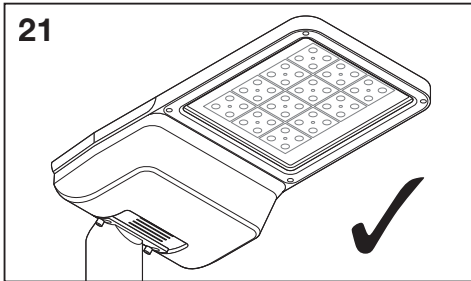

Inrush Current [A]	Th50 [μs]	B10	B16	B32	C10	C16	C32
SL FLEX SM P 13W	25	150	23	36	68	40	70	124
SL FLEX SM P 25W	26	180	15	18	35	28	36	58
SL FLEX SM P 36W	26	180	11	16	32	25	32	53
SL FLEX MD P 58W	54	200	7	10	21	13	21	41
SL FLEX MD P 80W	65	220	5	9	20	10	19	40
SL FLEX LA P 110W	65	220	5	8	19	9	17	38
SL FLEX LA P 158W	80	150	4	7	17	8	14	33