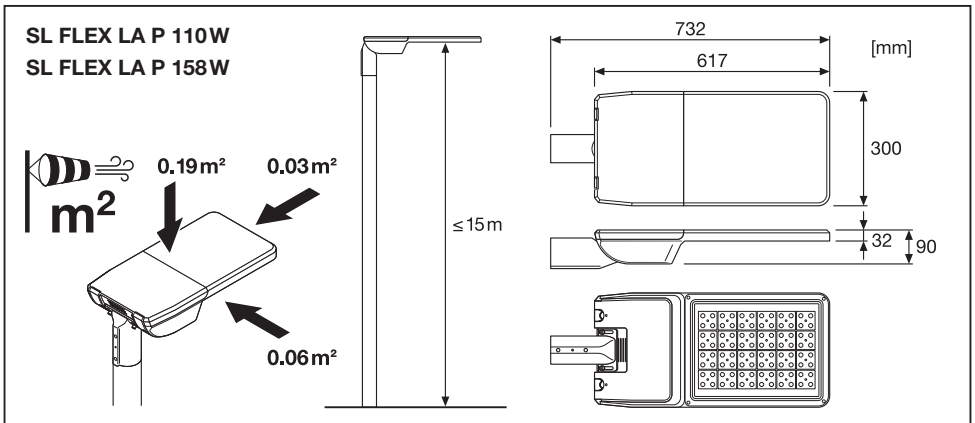

	EAN	K	IP	IK		R <sub>a</sub>	⌄ (°C)	PF	
SL FLEX SM P 13W 727 RV25ST WAL	4058075552234	2700	66	08	25° x 145°	70	-30...50	> 0.9	4.4 kg
SL FLEX SM P 13W 730 RV25ST WAL	4058075552241	3000	66	08	25° x 145°	70	-30...50	> 0.9	4.4 kg
SL FLEX SM P 13W 740 RV25ST WAL	4058075552258	4000	66	08	25° x 145°	70	-30...50	> 0.9	4.4 kg
SL FLEX SM P 25W 727 RV25ST WAL	4058075552265	2700	66	08	25° x 145°	70	-30...50	> 0.9	4.5 kg
SL FLEX SM P 25W 730 RV25ST WAL	4058075552272	3000	66	08	25° x 145°	70	-30...50	> 0.9	4.5 kg
SL FLEX SM P 25W 740 RV25ST WAL	4058075552289	4000	66	08	25° x 145°	70	-30...50	> 0.9	4.5 kg
SL FLEX SM P 36W 727 RV25ST WAL	4058075552296	2700	66	08	25° x 145°	70	-30...50	> 0.9	4.5 kg
SL FLEX SM P 36W 730 RV25ST WAL	4058075552302	3000	66	08	25° x 145°	70	-30...50	> 0.9	4.5 kg
SL FLEX SM P 36W 740 RV25ST WAL	4058075552319	4000	66	08	25° x 145°	70	-30...50	> 0.9	4.5 kg
SL FLEX MD P 58W 727 RV25ST WAL	4058075552326	2700	66	08	25° x 145°	70	-30...50	> 0.9	5.1 kg
SL FLEX MD P 58W 730 RV25ST WAL	4058075552333	3000	66	08	25° x 145°	70	-30...50	> 0.9	5.1 kg
SL FLEX MD P 58W 740 RV25ST WAL	4058075552340	4000	66	08	25° x 145°	70	-30...50	> 0.9	5.1 kg
SL FLEX MD P 80W 727 RV25ST WAL	4058075552357	2700	66	08	25° x 145°	70	-30...50	> 0.9	5.6 kg
SL FLEX MD P 80W 727 RW35ST WAL	4058075552364	2700	66	08	35° x 135°	70	-30...50	> 0.9	5.6 kg
SL FLEX MD P 80W 730 RV25ST WAL	4058075552371	3000	66	08	25° x 145°	70	-30...50	> 0.9	5.6 kg
SL FLEX MD P 80W 730 RW35ST WAL	4058075552388	3000	66	08	35° x 135°	70	-30...50	> 0.9	5.6 kg
SL FLEX MD P 80W 740 RV25ST WAL	4058075552395	4000	66	08	25° x 145°	70	-30...50	> 0.9	5.6 kg
SL FLEX MD P 80W 740 RW35ST WAL	4058075552401	4000	66	08	35° x 135°	70	-30...50	> 0.9	5.6 kg
SL FLEX LA P 110W 727 RV25ST WAL	4058075552418	2700	66	08	25° x 145°	70	-30...50	> 0.9	7.7 kg
SL FLEX LA P 110W 727 RW35ST WAL	4058075552425	2700	66	08	35° x 135°	70	-30...50	> 0.9	7.7 kg
SL FLEX LA P 110W 730 RV25ST WAL	4058075552432	3000	66	08	25° x 145°	70	-30...50	> 0.9	7.7 kg
SL FLEX LA P 110W 730 RW35ST WAL	4058075552449	3000	66	08	35° x 135°	70	-30...50	> 0.9	7.7 kg
SL FLEX LA P 110W 740 RV25ST WAL	4058075552456	4000	66	08	25° x 145°	70	-30...50	> 0.9	7.7 kg
SL FLEX LA P 110W 740 RW35ST WAL	4058075552463	4000	66	08	35° x 135°	70	-30...50	> 0.9	7.7 kg
SL FLEX LA P 158W 727 RV25ST WAL	4058075552470	2700	66	08	25° x 145°	70	-30...50	> 0.9	7.7 kg
SL FLEX LA P 158W 727 RW35ST WAL	4058075552487	2700	66	08	35° x 135°	70	-30...50	> 0.9	7.7 kg
SL FLEX LA P 158W 730 RV25ST WAL	4058075552494	3000	66	08	25° x 145°	70	-30...50	> 0.9	7.7 kg
SL FLEX LA P 158W 730 RW35ST WAL	4058075552500	3000	66	08	35° x 135°	70	-30...50	> 0.9	7.7 kg
SL FLEX LA P 158W 740 RV25ST WAL	4058075552517	4000	66	08	25° x 145°	70	-30...50	> 0.9	7.7 kg
SL FLEX LA P 158W 740 RW35ST WAL	4058075552524	4000	66	08	35° x 135°	70	-30...50	> 0.9	7.7 kg