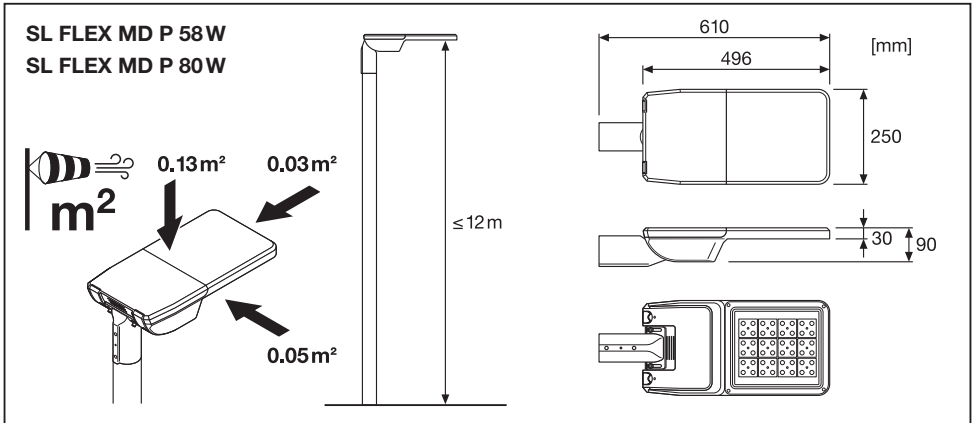

	EAN	K	IP	IK		R <sub>a</sub>	⌄ (°C)	PF	
SL FLEX SM P 13W 727 RV25ST WAL	4058075552234	2700	66	08	25° x 145°	70	-30...50	> 0.9	4.4 kg
SL FLEX SM P 13W 730 RV25ST WAL	4058075552241	3000	66	08	25° x 145°	70	-30...50	> 0.9	4.4 kg
SL FLEX SM P 13W 740 RV25ST WAL	4058075552258	4000	66	08	25° x 145°	70	-30...50	> 0.9	4.4 kg
SL FLEX SM P 25W 727 RV25ST WAL	4058075552265	2700	66	08	25° x 145°	70	-30...50	> 0.9	4.5 kg
SL FLEX SM P 25W 730 RV25ST WAL	4058075552272	3000	66	08	25° x 145°	70	-30...50	> 0.9	4.5 kg
SL FLEX SM P 25W 740 RV25ST WAL	4058075552289	4000	66	08	25° x 145°	70	-30...50	> 0.9	4.5 kg
SL FLEX SM P 36W 727 RV25ST WAL	4058075552296	2700	66	08	25° x 145°	70	-30...50	> 0.9	4.5 kg
SL FLEX SM P 36W 730 RV25ST WAL	4058075552302	3000	66	08	25° x 145°	70	-30...50	> 0.9	4.5 kg
SL FLEX SM P 36W 740 RV25ST WAL	4058075552319	4000	66	08	25° x 145°	70	-30...50	> 0.9	4.5 kg
SL FLEX MD P 58W 727 RV25ST WAL	4058075552326	2700	66	08	25° x 145°	70	-30...50	> 0.9	5.1 kg
SL FLEX MD P 58W 730 RV25ST WAL	4058075552333	3000	66	08	25° x 145°	70	-30...50	> 0.9	5.1 kg
SL FLEX MD P 58W 740 RV25ST WAL	4058075552340	4000	66	08	25° x 145°	70	-30...50	> 0.9	5.1 kg
SL FLEX MD P 80W 727 RV25ST WAL	4058075552357	2700	66	08	25° x 145°	70	-30...50	> 0.9	5.6 kg
SL FLEX MD P 80W 727 RW35ST WAL	4058075552364	2700	66	08	35° x 135°	70	-30...50	> 0.9	5.6 kg
SL FLEX MD P 80W 730 RV25ST WAL	4058075552371	3000	66	08	25° x 145°	70	-30...50	> 0.9	5.6 kg
SL FLEX MD P 80W 730 RW35ST WAL	4058075552388	3000	66	08	35° x 135°	70	-30...50	> 0.9	5.6 kg
SL FLEX MD P 80W 740 RV25ST WAL	4058075552395	4000	66	08	25° x 145°	70	-30...50	> 0.9	5.6 kg
SL FLEX MD P 80W 740 RW35ST WAL	4058075552401	4000	66	08	35° x 135°	70	-30...50	> 0.9	5.6 kg
SL FLEX LA P 110W 727 RV25ST WAL	4058075552418	2700	66	08	25° x 145°	70	-30...50	> 0.9	7.7 kg
SL FLEX LA P 110W 727 RW35ST WAL	4058075552425	2700	66	08	35° x 135°	70	-30...50	> 0.9	7.7 kg
SL FLEX LA P 110W 730 RV25ST WAL	4058075552432	3000	66	08	25° x 145°	70	-30...50	> 0.9	7.7 kg
SL FLEX LA P 110W 730 RW35ST WAL	4058075552449	3000	66	08	35° x 135°	70	-30...50	> 0.9	7.7 kg
SL FLEX LA P 110W 740 RV25ST WAL	4058075552456	4000	66	08	25° x 145°	70	-30...50	> 0.9	7.7 kg
SL FLEX LA P 110W 740 RW35ST WAL	4058075552463	4000	66	08	35° x 135°	70	-30...50	> 0.9	7.7 kg
SL FLEX LA P 158W 727 RV25ST WAL	4058075552470	2700	66	08	25° x 145°	70	-30...50	> 0.9	7.7 kg
SL FLEX LA P 158W 727 RW35ST WAL	4058075552487	2700	66	08	35° x 135°	70	-30...50	> 0.9	7.7 kg
SL FLEX LA P 158W 730 RV25ST WAL	4058075552494	3000	66	08	25° x 145°	70	-30...50	> 0.9	7.7 kg
SL FLEX LA P 158W 730 RW35ST WAL	4058075552500	3000	66	08	35° x 135°	70	-30...50	> 0.9	7.7 kg
SL FLEX LA P 158W 740 RV25ST WAL	4058075552517	4000	66	08	25° x 145°	70	-30...50	> 0.9	7.7 kg
SL FLEX LA P 158W 740 RW35ST WAL	4058075552524	4000	66	08	35° x 135°	70	-30...50	> 0.9	7.7 kg