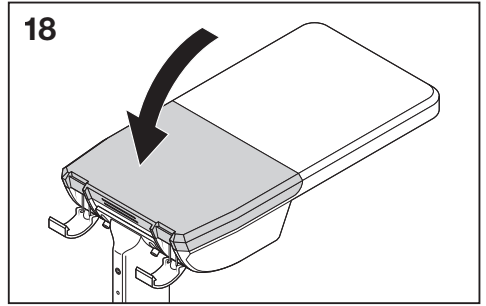

Inrush Current [A]	Th50 [μs]	B10	B16	B32	C10	C16	C32
SL FLEX SM P 13W	25	150	23	36	68	40	70	124
SL FLEX SM P 25W	26	180	15	18	35	28	36	58
SL FLEX SM P 36W	26	180	11	16	32	25	32	53
SL FLEX MD P 58W	54	200	7	10	21	13	21	41
SL FLEX MD P 80W	65	220	5	9	20	10	19	40
SL FLEX LA P 110W	65	220	5	8	19	9	17	38
SL FLEX LA P 158W	80	150	4	7	17	8	14	33