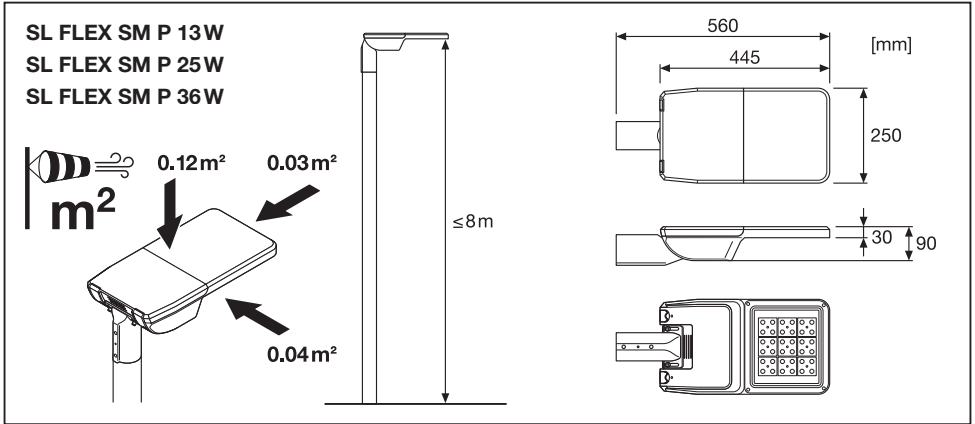

	EAN	K	IP	IK		R <sub>a</sub>	⌄ (°C)	PF	
SL FLEX SM P 13W 727 RV25ST WAL	4058075552234	2700	66	08	25° x 145°	70	-30...50	> 0.9	4.4 kg
SL FLEX SM P 13W 730 RV25ST WAL	4058075552241	3000	66	08	25° x 145°	70	-30...50	> 0.9	4.4 kg
SL FLEX SM P 13W 740 RV25ST WAL	4058075552258	4000	66	08	25° x 145°	70	-30...50	> 0.9	4.4 kg
SL FLEX SM P 25W 727 RV25ST WAL	4058075552265	2700	66	08	25° x 145°	70	-30...50	> 0.9	4.5 kg
SL FLEX SM P 25W 730 RV25ST WAL	4058075552272	3000	66	08	25° x 145°	70	-30...50	> 0.9	4.5 kg
SL FLEX SM P 25W 740 RV25ST WAL	4058075552289	4000	66	08	25° x 145°	70	-30...50	> 0.9	4.5 kg
SL FLEX SM P 36W 727 RV25ST WAL	4058075552296	2700	66	08	25° x 145°	70	-30...50	> 0.9	4.5 kg
SL FLEX SM P 36W 730 RV25ST WAL	4058075552302	3000	66	08	25° x 145°	70	-30...50	> 0.9	4.5 kg
SL FLEX SM P 36W 740 RV25ST WAL	4058075552319	4000	66	08	25° x 145°	70	-30...50	> 0.9	4.5 kg
SL FLEX MD P 58W 727 RV25ST WAL	4058075552326	2700	66	08	25° x 145°	70	-30...50	> 0.9	5.1 kg
SL FLEX MD P 58W 730 RV25ST WAL	4058075552333	3000	66	08	25° x 145°	70	-30...50	> 0.9	5.1 kg
SL FLEX MD P 58W 740 RV25ST WAL	4058075552340	4000	66	08	25° x 145°	70	-30...50	> 0.9	5.1 kg
SL FLEX MD P 80W 727 RV25ST WAL	4058075552357	2700	66	08	25° x 145°	70	-30...50	> 0.9	5.6 kg
SL FLEX MD P 80W 727 RW35ST WAL	4058075552364	2700	66	08	35° x 135°	70	-30...50	> 0.9	5.6 kg
SL FLEX MD P 80W 730 RV25ST WAL	4058075552371	3000	66	08	25° x 145°	70	-30...50	> 0.9	5.6 kg
SL FLEX MD P 80W 730 RW35ST WAL	4058075552388	3000	66	08	35° x 135°	70	-30...50	> 0.9	5.6 kg
SL FLEX MD P 80W 740 RV25ST WAL	4058075552395	4000	66	08	25° x 145°	70	-30...50	> 0.9	5.6 kg
SL FLEX MD P 80W 740 RW35ST WAL	4058075552401	4000	66	08	35° x 135°	70	-30...50	> 0.9	5.6 kg
SL FLEX LA P 110W 727 RV25ST WAL	4058075552418	2700	66	08	25° x 145°	70	-30...50	> 0.9	7.7 kg
SL FLEX LA P 110W 727 RW35ST WAL	4058075552425	2700	66	08	35° x 135°	70	-30...50	> 0.9	7.7 kg
SL FLEX LA P 110W 730 RV25ST WAL	4058075552432	3000	66	08	25° x 145°	70	-30...50	> 0.9	7.7 kg
SL FLEX LA P 110W 730 RW35ST WAL	4058075552449	3000	66	08	35° x 135°	70	-30...50	> 0.9	7.7 kg
SL FLEX LA P 110W 740 RV25ST WAL	4058075552456	4000	66	08	25° x 145°	70	-30...50	> 0.9	7.7 kg
SL FLEX LA P 110W 740 RW35ST WAL	4058075552463	4000	66	08	35° x 135°	70	-30...50	> 0.9	7.7 kg
SL FLEX LA P 158W 727 RV25ST WAL	4058075552470	2700	66	08	25° x 145°	70	-30...50	> 0.9	7.7 kg
SL FLEX LA P 158W 727 RW35ST WAL	4058075552487	2700	66	08	35° x 135°	70	-30...50	> 0.9	7.7 kg
SL FLEX LA P 158W 730 RV25ST WAL	4058075552494	3000	66	08	25° x 145°	70	-30...50	> 0.9	7.7 kg
SL FLEX LA P 158W 730 RW35ST WAL	4058075552500	3000	66	08	35° x 135°	70	-30...50	> 0.9	7.7 kg
SL FLEX LA P 158W 740 RV25ST WAL	4058075552517	4000	66	08	25° x 145°	70	-30...50	> 0.9	7.7 kg
SL FLEX LA P 158W 740 RW35ST WAL	4058075552524	4000	66	08	35° x 135°	70	-30...50	> 0.9	7.7 kg