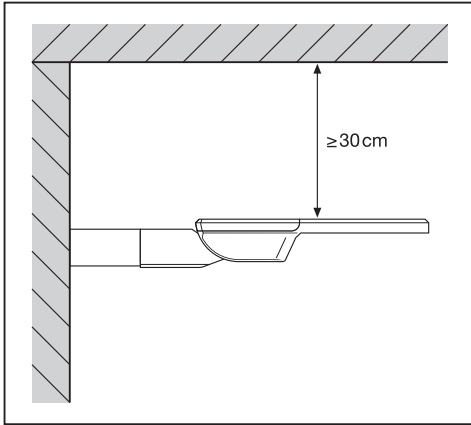

	EAN	K	IP	IK		R <sub>a</sub>	⌄ (°C)	PF	
SL FLEX SM P 13W 727 RV25ST WAL	4058075552234	2700	66	08	25° x 145°	70	-30...50	> 0.9	4.4 kg
SL FLEX SM P 13W 730 RV25ST WAL	4058075552241	3000	66	08	25° x 145°	70	-30...50	> 0.9	4.4 kg
SL FLEX SM P 13W 740 RV25ST WAL	4058075552258	4000	66	08	25° x 145°	70	-30...50	> 0.9	4.4 kg
SL FLEX SM P 25W 727 RV25ST WAL	4058075552265	2700	66	08	25° x 145°	70	-30...50	> 0.9	4.5 kg
SL FLEX SM P 25W 730 RV25ST WAL	4058075552272	3000	66	08	25° x 145°	70	-30...50	> 0.9	4.5 kg
SL FLEX SM P 25W 740 RV25ST WAL	4058075552289	4000	66	08	25° x 145°	70	-30...50	> 0.9	4.5 kg
SL FLEX SM P 36W 727 RV25ST WAL	4058075552296	2700	66	08	25° x 145°	70	-30...50	> 0.9	4.5 kg
SL FLEX SM P 36W 730 RV25ST WAL	4058075552302	3000	66	08	25° x 145°	70	-30...50	> 0.9	4.5 kg
SL FLEX SM P 36W 740 RV25ST WAL	4058075552319	4000	66	08	25° x 145°	70	-30...50	> 0.9	4.5 kg
SL FLEX MD P 58W 727 RV25ST WAL	4058075552326	2700	66	08	25° x 145°	70	-30...50	> 0.9	5.1 kg
SL FLEX MD P 58W 730 RV25ST WAL	4058075552333	3000	66	08	25° x 145°	70	-30...50	> 0.9	5.1 kg
SL FLEX MD P 58W 740 RV25ST WAL	4058075552340	4000	66	08	25° x 145°	70	-30...50	> 0.9	5.1 kg
SL FLEX MD P 80W 727 RV25ST WAL	4058075552357	2700	66	08	25° x 145°	70	-30...50	> 0.9	5.6 kg
SL FLEX MD P 80W 727 RW35ST WAL	4058075552364	2700	66	08	35° x 135°	70	-30...50	> 0.9	5.6 kg
SL FLEX MD P 80W 730 RV25ST WAL	4058075552371	3000	66	08	25° x 145°	70	-30...50	> 0.9	5.6 kg
SL FLEX MD P 80W 730 RW35ST WAL	4058075552388	3000	66	08	35° x 135°	70	-30...50	> 0.9	5.6 kg
SL FLEX MD P 80W 740 RV25ST WAL	4058075552395	4000	66	08	25° x 145°	70	-30...50	> 0.9	5.6 kg
SL FLEX MD P 80W 740 RW35ST WAL	4058075552401	4000	66	08	35° x 135°	70	-30...50	> 0.9	5.6 kg
SL FLEX LA P 110W 727 RV25ST WAL	4058075552418	2700	66	08	25° x 145°	70	-30...50	> 0.9	7.7 kg
SL FLEX LA P 110W 727 RW35ST WAL	4058075552425	2700	66	08	35° x 135°	70	-30...50	> 0.9	7.7 kg
SL FLEX LA P 110W 730 RV25ST WAL	4058075552432	3000	66	08	25° x 145°	70	-30...50	> 0.9	7.7 kg
SL FLEX LA P 110W 730 RW35ST WAL	4058075552449	3000	66	08	35° x 135°	70	-30...50	> 0.9	7.7 kg
SL FLEX LA P 110W 740 RV25ST WAL	4058075552456	4000	66	08	25° x 145°	70	-30...50	> 0.9	7.7 kg
SL FLEX LA P 110W 740 RW35ST WAL	4058075552463	4000	66	08	35° x 135°	70	-30...50	> 0.9	7.7 kg
SL FLEX LA P 158W 727 RV25ST WAL	4058075552470	2700	66	08	25° x 145°	70	-30...50	> 0.9	7.7 kg
SL FLEX LA P 158W 727 RW35ST WAL	4058075552487	2700	66	08	35° x 135°	70	-30...50	> 0.9	7.7 kg
SL FLEX LA P 158W 730 RV25ST WAL	4058075552494	3000	66	08	25° x 145°	70	-30...50	> 0.9	7.7 kg
SL FLEX LA P 158W 730 RW35ST WAL	4058075552500	3000	66	08	35° x 135°	70	-30...50	> 0.9	7.7 kg
SL FLEX LA P 158W 740 RV25ST WAL	4058075552517	4000	66	08	25° x 145°	70	-30...50	> 0.9	7.7 kg
SL FLEX LA P 158W 740 RW35ST WAL	4058075552524	4000	66	08	35° x 135°	70	-30...50	> 0.9	7.7 kg