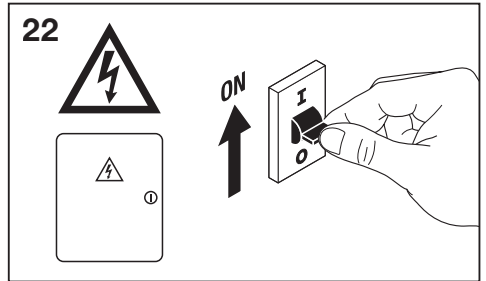

Inrush Current [A]	Th50 [μs]	B10	B16	B32	C10	C16	C32
SL FLEX SM P 13W	25	150	23	36	68	40	70	124
SL FLEX SM P 25W	26	180	15	18	35	28	36	58
SL FLEX SM P 36W	26	180	11	16	32	25	32	53
SL FLEX MD P 58W	54	200	7	10	21	13	21	41
SL FLEX MD P 80W	65	220	5	9	20	10	19	40
SL FLEX LA P 110W	65	220	5	8	19	9	17	38
SL FLEX LA P 158W	80	150	4	7	17	8	14	33