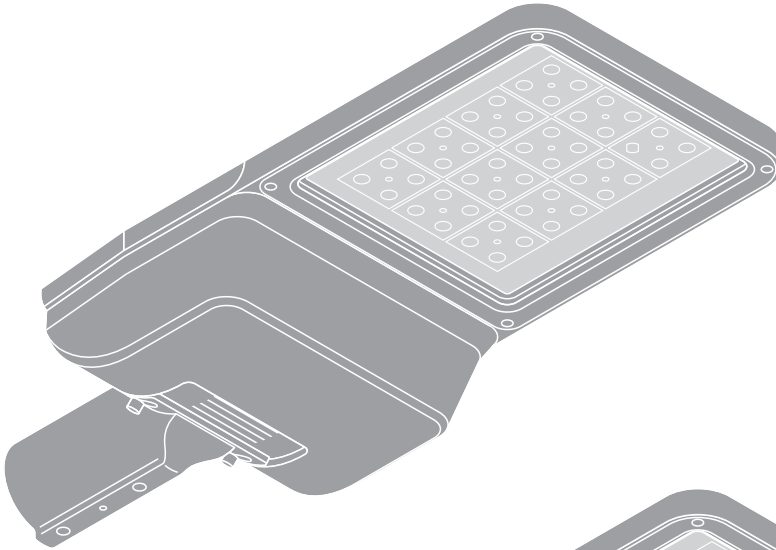

---

**STREETLIGHT FLEX**

---

	EAN	l x w x h [mm]	W	V <sub>AC</sub>	Hz	lm	lm/W
SL FLEX SM P 13W 727 RV25ST WAL	4058075552234	445x250x90	13	220-240 V	50/60 Hz	1650	127
SL FLEX SM P 13W 730 RV25ST WAL	4058075552241	445x250x90	13	220-240 V	50/60 Hz	1700	131
SL FLEX SM P 13W 740 RV25ST WAL	4058075552258	445x250x90	13	220-240 V	50/60 Hz	1780	137
SL FLEX SM P 25W 727 RV25ST WAL	4058075552265	445x250x90	25	220-240 V	50/60 Hz	3270	131
SL FLEX SM P 25W 730 RV25ST WAL	4058075552272	445x250x90	25	220-240 V	50/60 Hz	3370	135
SL FLEX SM P 25W 740 RV25ST WAL	4058075552289	445x250x90	25	220-240 V	50/60 Hz	3550	141
SL FLEX SM P 36W 727 RV25ST WAL	4058075552296	445x250x90	36	220-240 V	50/60 Hz	4850	135
SL FLEX SM P 36W 730 RV25ST WAL	4058075552302	445x250x90	36	220-240 V	50/60 Hz	4950	138
SL FLEX SM P 36W 740 RV25ST WAL	4058075552319	445x250x90	36	220-240 V	50/60 Hz	5180	144
SL FLEX MD P 58W 727 RV25ST WAL	4058075552326	496x250x90	58	220-240 V	50/60 Hz	7750	134
SL FLEX MD P 58W 730 RV25ST WAL	4058075552333	496x250x90	58	220-240 V	50/60 Hz	8250	142
SL FLEX MD P 58W 740 RV25ST WAL	4058075552340	496x250x90	58	220-240 V	50/60 Hz	8500	147
SL FLEX MD P 80W 727 RV25ST WAL	4058075552357	496x250x90	80	220-240 V	50/60 Hz	10550	132
SL FLEX MD P 80W 727 RW35ST WAL	4058075552364	496x250x90	80	220-240 V	50/60 Hz	10500	131
SL FLEX MD P 80W 730 RV25ST WAL	4058075552371	496x250x90	80	220-240 V	50/60 Hz	11400	143
SL FLEX MD P 80W 730 RW35ST WAL	4058075552388	496x250x90	80	220-240 V	50/60 Hz	11300	141
SL FLEX MD P 80W 740 RV25ST WAL	4058075552395	496x250x90	80	220-240 V	50/60 Hz	11650	146
SL FLEX MD P 80W 740 RW35ST WAL	4058075552401	496x250x90	80	220-240 V	50/60 Hz	11500	144
SL FLEX LA P 110W 727 RV25ST WAL	4058075552418	617x300x90	110	220-240 V	50/60 Hz	15250	139
SL FLEX LA P 110W 727 RW35ST WAL	4058075552425	617x300x90	110	220-240 V	50/60 Hz	15200	138
SL FLEX LA P 110W 730 RV25ST WAL	4058075552432	617x300x90	110	220-240 V	50/60 Hz	16500	150
SL FLEX LA P 110W 730 RW35ST WAL	4058075552449	617x300x90	110	220-240 V	50/60 Hz	16350	149
SL FLEX LA P 110W 740 RV25ST WAL	4058075552456	617x300x90	110	220-240 V	50/60 Hz	16800	153
SL FLEX LA P 110W 740 RW35ST WAL	4058075552463	617x300x90	110	220-240 V	50/60 Hz	16650	151
SL FLEX LA P 158W 727 RV25ST WAL	4058075552470	617x300x90	158	220-240 V	50/60 Hz	21150	134
SL FLEX LA P 158W 727 RW35ST WAL	4058075552487	617x300x90	158	220-240 V	50/60 Hz	21000	133
SL FLEX LA P 158W 730 RV25ST WAL	4058075552494	617x300x90	158	220-240 V	50/60 Hz	23350	148
SL FLEX LA P 158W 730 RW35ST WAL	4058075552500	617x300x90	158	220-240 V	50/60 Hz	23200	147
SL FLEX LA P 158W 740 RV25ST WAL	4058075552517	617x300x90	158	220-240 V	50/60 Hz	24450	155
SL FLEX LA P 158W 740 RW35ST WAL	4058075552524	617x300x90	158	220-240 V	50/60 Hz	23900	151