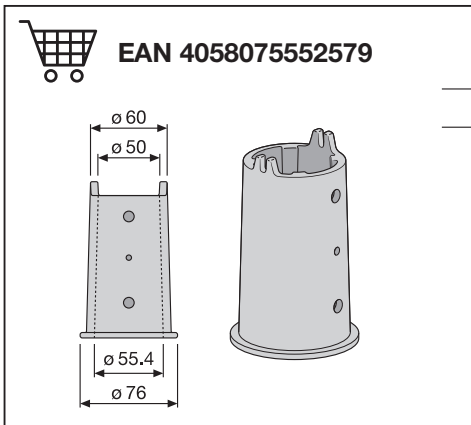

EAN 4058075552579