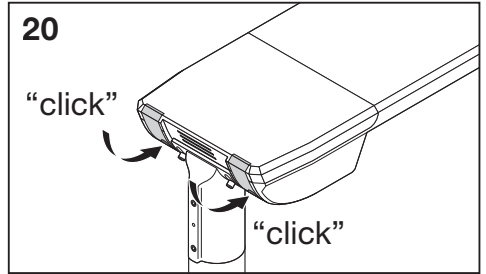

Inrush Current [A]	Th50 [μs]	B10	B16	B32	C10	C16	C32
SL FLEX SM P 13W	25	150	23	36	68	40	70	124
SL FLEX SM P 25W	26	180	15	18	35	28	36	58
SL FLEX SM P 36W	26	180	11	16	32	25	32	53
SL FLEX MD P 58W	54	200	7	10	21	13	21	41
SL FLEX MD P 80W	65	220	5	9	20	10	19	40
SL FLEX LA P 110W	65	220	5	8	19	9	17	38
SL FLEX LA P 158W	80	150	4	7	17	8	14	33