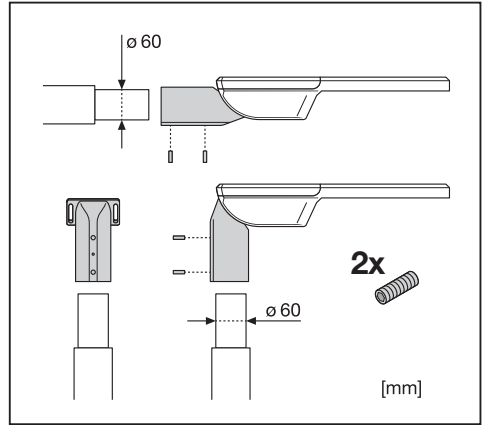

	EAN	K	IP	IK		R <sub>a</sub>	⌄ (°C)	PF	
SL FLEX SM P 13W 727 RV25ST WAL	4058075552234	2700	66	08	25° x 145°	70	-30...50	> 0.9	4.4 kg
SL FLEX SM P 13W 730 RV25ST WAL	4058075552241	3000	66	08	25° x 145°	70	-30...50	> 0.9	4.4 kg
SL FLEX SM P 13W 740 RV25ST WAL	4058075552258	4000	66	08	25° x 145°	70	-30...50	> 0.9	4.4 kg
SL FLEX SM P 25W 727 RV25ST WAL	4058075552265	2700	66	08	25° x 145°	70	-30...50	> 0.9	4.5 kg
SL FLEX SM P 25W 730 RV25ST WAL	4058075552272	3000	66	08	25° x 145°	70	-30...50	> 0.9	4.5 kg
SL FLEX SM P 25W 740 RV25ST WAL	4058075552289	4000	66	08	25° x 145°	70	-30...50	> 0.9	4.5 kg
SL FLEX SM P 36W 727 RV25ST WAL	4058075552296	2700	66	08	25° x 145°	70	-30...50	> 0.9	4.5 kg
SL FLEX SM P 36W 730 RV25ST WAL	4058075552302	3000	66	08	25° x 145°	70	-30...50	> 0.9	4.5 kg
SL FLEX SM P 36W 740 RV25ST WAL	4058075552319	4000	66	08	25° x 145°	70	-30...50	> 0.9	4.5 kg
SL FLEX MD P 58W 727 RV25ST WAL	4058075552326	2700	66	08	25° x 145°	70	-30...50	> 0.9	5.1 kg
SL FLEX MD P 58W 730 RV25ST WAL	4058075552333	3000	66	08	25° x 145°	70	-30...50	> 0.9	5.1 kg
SL FLEX MD P 58W 740 RV25ST WAL	4058075552340	4000	66	08	25° x 145°	70	-30...50	> 0.9	5.1 kg
SL FLEX MD P 80W 727 RV25ST WAL	4058075552357	2700	66	08	25° x 145°	70	-30...50	> 0.9	5.6 kg
SL FLEX MD P 80W 727 RW35ST WAL	4058075552364	2700	66	08	35° x 135°	70	-30...50	> 0.9	5.6 kg
SL FLEX MD P 80W 730 RV25ST WAL	4058075552371	3000	66	08	25° x 145°	70	-30...50	> 0.9	5.6 kg
SL FLEX MD P 80W 730 RW35ST WAL	4058075552388	3000	66	08	35° x 135°	70	-30...50	> 0.9	5.6 kg
SL FLEX MD P 80W 740 RV25ST WAL	4058075552395	4000	66	08	25° x 145°	70	-30...50	> 0.9	5.6 kg
SL FLEX MD P 80W 740 RW35ST WAL	4058075552401	4000	66	08	35° x 135°	70	-30...50	> 0.9	5.6 kg
SL FLEX LA P 110W 727 RV25ST WAL	4058075552418	2700	66	08	25° x 145°	70	-30...50	> 0.9	7.7 kg
SL FLEX LA P 110W 727 RW35ST WAL	4058075552425	2700	66	08	35° x 135°	70	-30...50	> 0.9	7.7 kg
SL FLEX LA P 110W 730 RV25ST WAL	4058075552432	3000	66	08	25° x 145°	70	-30...50	> 0.9	7.7 kg
SL FLEX LA P 110W 730 RW35ST WAL	4058075552449	3000	66	08	35° x 135°	70	-30...50	> 0.9	7.7 kg
SL FLEX LA P 110W 740 RV25ST WAL	4058075552456	4000	66	08	25° x 145°	70	-30...50	> 0.9	7.7 kg
SL FLEX LA P 110W 740 RW35ST WAL	4058075552463	4000	66	08	35° x 135°	70	-30...50	> 0.9	7.7 kg
SL FLEX LA P 158W 727 RV25ST WAL	4058075552470	2700	66	08	25° x 145°	70	-30...50	> 0.9	7.7 kg
SL FLEX LA P 158W 727 RW35ST WAL	4058075552487	2700	66	08	35° x 135°	70	-30...50	> 0.9	7.7 kg
SL FLEX LA P 158W 730 RV25ST WAL	4058075552494	3000	66	08	25° x 145°	70	-30...50	> 0.9	7.7 kg
SL FLEX LA P 158W 730 RW35ST WAL	4058075552500	3000	66	08	35° x 135°	70	-30...50	> 0.9	7.7 kg
SL FLEX LA P 158W 740 RV25ST WAL	4058075552517	4000	66	08	25° x 145°	70	-30...50	> 0.9	7.7 kg
SL FLEX LA P 158W 740 RW35ST WAL	4058075552524	4000	66	08	35° x 135°	70	-30...50	> 0.9	7.7 kg