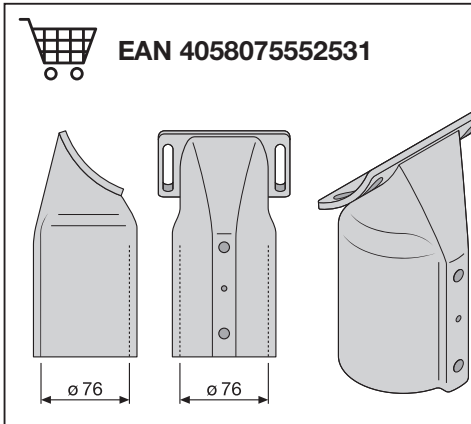

	EAN	K	IP	IK		R <sub>a</sub>	⌄ (°C)	PF	
SL FLEX SM P 13W 727 RV25ST WAL	4058075552234	2700	66	08	25° x 145°	70	-30...50	> 0.9	4.4 kg
SL FLEX SM P 13W 730 RV25ST WAL	4058075552241	3000	66	08	25° x 145°	70	-30...50	> 0.9	4.4 kg
SL FLEX SM P 13W 740 RV25ST WAL	4058075552258	4000	66	08	25° x 145°	70	-30...50	> 0.9	4.4 kg
SL FLEX SM P 25W 727 RV25ST WAL	4058075552265	2700	66	08	25° x 145°	70	-30...50	> 0.9	4.5 kg
SL FLEX SM P 25W 730 RV25ST WAL	4058075552272	3000	66	08	25° x 145°	70	-30...50	> 0.9	4.5 kg
SL FLEX SM P 25W 740 RV25ST WAL	4058075552289	4000	66	08	25° x 145°	70	-30...50	> 0.9	4.5 kg
SL FLEX SM P 36W 727 RV25ST WAL	4058075552296	2700	66	08	25° x 145°	70	-30...50	> 0.9	4.5 kg
SL FLEX SM P 36W 730 RV25ST WAL	4058075552302	3000	66	08	25° x 145°	70	-30...50	> 0.9	4.5 kg
SL FLEX SM P 36W 740 RV25ST WAL	4058075552319	4000	66	08	25° x 145°	70	-30...50	> 0.9	4.5 kg
SL FLEX MD P 58W 727 RV25ST WAL	4058075552326	2700	66	08	25° x 145°	70	-30...50	> 0.9	5.1 kg
SL FLEX MD P 58W 730 RV25ST WAL	4058075552333	3000	66	08	25° x 145°	70	-30...50	> 0.9	5.1 kg
SL FLEX MD P 58W 740 RV25ST WAL	4058075552340	4000	66	08	25° x 145°	70	-30...50	> 0.9	5.1 kg
SL FLEX MD P 80W 727 RV25ST WAL	4058075552357	2700	66	08	25° x 145°	70	-30...50	> 0.9	5.6 kg
SL FLEX MD P 80W 727 RW35ST WAL	4058075552364	2700	66	08	35° x 135°	70	-30...50	> 0.9	5.6 kg
SL FLEX MD P 80W 730 RV25ST WAL	4058075552371	3000	66	08	25° x 145°	70	-30...50	> 0.9	5.6 kg
SL FLEX MD P 80W 730 RW35ST WAL	4058075552388	3000	66	08	35° x 135°	70	-30...50	> 0.9	5.6 kg
SL FLEX MD P 80W 740 RV25ST WAL	4058075552395	4000	66	08	25° x 145°	70	-30...50	> 0.9	5.6 kg
SL FLEX MD P 80W 740 RW35ST WAL	4058075552401	4000	66	08	35° x 135°	70	-30...50	> 0.9	5.6 kg
SL FLEX LA P 110W 727 RV25ST WAL	4058075552418	2700	66	08	25° x 145°	70	-30...50	> 0.9	7.7 kg
SL FLEX LA P 110W 727 RW35ST WAL	4058075552425	2700	66	08	35° x 135°	70	-30...50	> 0.9	7.7 kg
SL FLEX LA P 110W 730 RV25ST WAL	4058075552432	3000	66	08	25° x 145°	70	-30...50	> 0.9	7.7 kg
SL FLEX LA P 110W 730 RW35ST WAL	4058075552449	3000	66	08	35° x 135°	70	-30...50	> 0.9	7.7 kg
SL FLEX LA P 110W 740 RV25ST WAL	4058075552456	4000	66	08	25° x 145°	70	-30...50	> 0.9	7.7 kg
SL FLEX LA P 110W 740 RW35ST WAL	4058075552463	4000	66	08	35° x 135°	70	-30...50	> 0.9	7.7 kg
SL FLEX LA P 158W 727 RV25ST WAL	4058075552470	2700	66	08	25° x 145°	70	-30...50	> 0.9	7.7 kg
SL FLEX LA P 158W 727 RW35ST WAL	4058075552487	2700	66	08	35° x 135°	70	-30...50	> 0.9	7.7 kg
SL FLEX LA P 158W 730 RV25ST WAL	4058075552494	3000	66	08	25° x 145°	70	-30...50	> 0.9	7.7 kg
SL FLEX LA P 158W 730 RW35ST WAL	4058075552500	3000	66	08	35° x 135°	70	-30...50	> 0.9	7.7 kg
SL FLEX LA P 158W 740 RV25ST WAL	4058075552517	4000	66	08	25° x 145°	70	-30...50	> 0.9	7.7 kg
SL FLEX LA P 158W 740 RW35ST WAL	4058075552524	4000	66	08	35° x 135°	70	-30...50	> 0.9	7.7 kg