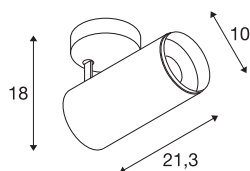

## NUMINOS® SPOT PHASE L

Indoor led plafondopbouwlamp zwart/zwart 3000 K 36°

Het NUMINOS verlichtingssysteem van SLV combineert techniek, design en functionaliteit als geen ander. Zo kunt u met verschillende downlights en spots duizend lichtontwerpmogelijkheden beleven. Ook met de NUMINOS® SPOT PHASE L led-plafondopbouwarmatuur voor binnen, die overtuigt door de beste afwerkings- en lichtkwaliteit. De spot is perfect voor gerichte accentverlichting of voor het verlichten van grotere oppervlakken. De plafondinbouwarmatuur overtuigt met een stroomverbruik van 28 Watt, een lichtintensiteit van 2340 lumen, een kleurtemperatuur van 3000 Kelvin en een kleurweergave-index van 90. De montage voert u in een mum van tijd uit. Wanneer kiest u voor NUMINOS ® van SLV?

## TECHNISCHE SPECIFICATIES

Art.nr.:	1004299
Primaire nominale spanning	220-240V ~50/60Hz mA/V
Secundaire stroom / secundaire spanning	700mA
Lengte	21.3 cm
Hoogte	18 cm
Diameter	10 cm
Nettogewicht	1.08 kg
Brutogewicht	1.425 kg
Veiligheidsklasse	I
Montage	Opbouw
Montagebeschrijving	Plafond
Dimbaar	Ja
Dimtechniek	Fase-afsnijding
Wattage	28 W
Lumen	2340 lm
Lichtkleurtemperatuur	3000 Kelvin
Stralingshoek	36 °
Kleur	zwart
CRI	90
UGR ≤	13
LXXBXX gegevens	L80B50
Levensduur	50000 h