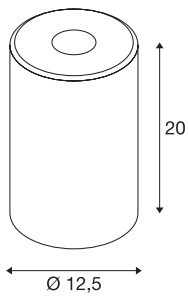

FENDA glazen kap

wit

FENDA glascilinder met een diameter van 12,5 cm en een hoogte van 20 cm, wit.

TECHNISCHE SPECIFICATIES

Art.nr.:	1002217
Hoogte	20 cm
Diameter	12.5 cm
Nettogewicht	0.402 kg
Brutogewicht	0.621 kg
IP-code	IP 20
Montage	Mobiel
Kleur	wit
BIG WHITE pagina	154