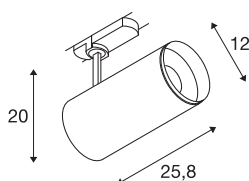

## TECHNISCHE SPECIFICATIES

Art.nr.:	1005809
Aantal verschillende lichtopeningen	1
Primaire nominale spanning	220-240V ~50/60Hz mA/V
Secundaire stroom / secundaire spanning	900mA
Lengte	25.8 cm
Hoogte	20 cm
Diameter	12 cm
Nettogewicht	1.706 kg
Brutogewicht	1.825 kg
Veiligheidsklasse	I
Montagebeschrijving	Rail plafond
Dimbaar	Ja
Dimtechniek	DALI
Wattage	36 W
Lumen	3460 lm
Lichtkleurtemperatuur	4000 Kelvin
Stralingshoek	60 °
Kleur	zwart
CRI	90
UGR ≤	25
BIG WHITE pagina	69