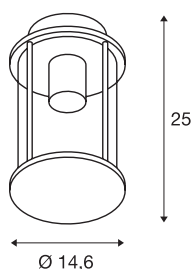

PHOTONIA

outdoor pendelarmatuur, E27, antraciet, IP44, incl. ketting van 5 m en voedingskabel met open kabeleinde, max.60W

De pendelarmatuur PHOTONIA bestaat uit aluminium en helder glas dat de lichtbron geheel omsluit. Dankzij de stand van de ingebouwde fittingen genereert de mobiele armatuur een gelijkmatige lichtbundel. De PHOTONIA armatuur wordt met een open kabeleinde geleverd en kan optioneel met een bijpassende plafondrozet gemonteerd worden. Door de beveiligingsklasse IP44 is hij geschikt voor buitengebruik. De armatuur wordt direct op 230 V netspanning aangesloten.

TECHNISCHE SPECIFICATIES

Art.nr.:	232065
Fitting	E27
Aantal fittingen	1
Primaire nominale spanning	220-240V ~50/60Hz mA/V
Pendellengte	250 cm
Hoogte	25.5 cm
Diameter	14.6 cm
Nettogewicht	1.878 kg
Brutogewicht	2.26 kg
IP-code	IP 44
Veiligheidsklasse	I
Slagvastheidsklasse	IK04
Slagvastheid	0,5 Joule
Montage	Mobiel
Wattage	60 W
Kleur	antraciet
BIG WHITE pagina	548