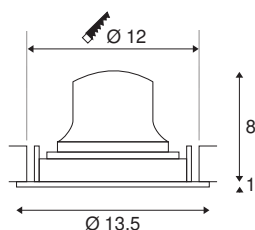

TECHNISCHE SPECIFICATIES

Art.nr.:	1003620
Aantal verschillende lichtopeningen	1
Secundaire stroom / secundaire spanning	500mA
Hoogte	9 cm
Diameter	13.5 cm
Inbouwdiameter	12 cm
Inbouwdiepte	10 cm
Nettogewicht	0.39 kg
Brutogewicht	0.45 kg
IP-code	IP 20
Veiligheidsklasse	III
Slagvastheidsklasse	IK02
Slagvastheid	0,2 Joule
Montage	Inbouw
Montagebeschrijving	Plafond
Wattage	17.55 W
Lumen	1750 lm
Lichtkleurtemperatuur	4000 Kelvin
Stralingshoek	55 °
Kleur	wit
CRI	90
UGR ≤	22