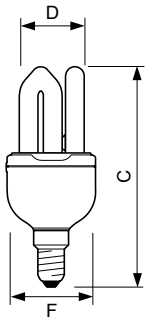

Econ Genie ErP NG 11W/827 E14 220-240V

Product	D	C	F