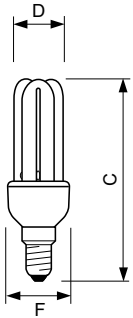

Numerator - Dozen per buitendoos	6
Materiaaln. (12NC)	929689245301
Netto gewicht (per stuk)	0.080 kg

Maatschets

Econ Genie ErP NG 11W/827 E14 220-240V

Product	D	C	F