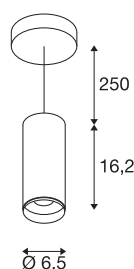

## NUMINOS® PD PHASE S

Indoor led pendellamp wit/zwart 4000 K 60°

Het NUMINOS verlichtingssysteem van SLV combineert op een vakkundige manier functie, design en techniek. Met verschillende downlights en spots zorgt u voor duizend lichtontwerpmogelijkheden. Met de NUMINOS® PD PHASE S pendelarmatuur, die overtuigt door zijn hoogwaardige afwerkings- en lichtkwaliteit. Zo creëert u hoogwaardige verlichting voor grotere oppervlakken of u maakt gebruik van een spot voor selectieve verlichting. De pendelarmatuur overtuigt bovendien met een stroomverbruik van 10,42 Watt, een lichtintensiteit van 1100 lumen, een kleurtemperatuur van 4000 Kelvin en de hoge kleurweergave-index van meer dan 90. De installatie voert u in een mum van tijd uit. Wanneer kiest u voor NUMINOS van SLV: de modulaire diversiteit wacht op u?

## TECHNISCHE SPECIFICATIES

Art.nr.:	1004168
Primaire nominale spanning	220-240V ~50/60Hz mA/V
Secundaire stroom / secundaire spanning	250mA
Pendellengte	250 cm
Hoogte	16.2 cm
Diameter	6.5 cm
Nettogewicht	0.682 kg
Brutogewicht	0.912 kg
Veiligheidsklasse	I
Montage	Opbouw
Montagebeschrijving	Plafond, Plafond met accessoires
Dimbaar	Ja
Dimtechniek	Fase-afsnijding
Wattage	10.42 W
Lumen	1100 lm
Lichtkleurtemperatuur	4000 Kelvin
Stralingshoek	60 °
Kleur	wit
CRI	90
UGR ≤	19
LXXBXX gegevens	L80B50
Levensduur	50000 h