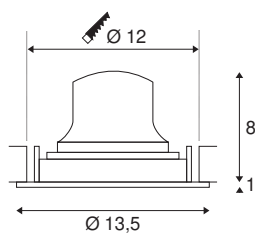

TECHNISCHE SPECIFICATIES

Art.nr.:	1003618
Aantal verschillende lichtopeningen	1
Secundaire stroom / secundaire spanning	500mA
Hoogte	9 cm
Diameter	13.5 cm
Inbouwdiameter	12 cm
Inbouwdiepte	10 cm
Nettogewicht	0.39 kg
Brutogewicht	0.45 kg
IP-code	IP 20
Veiligheidsklasse	III
Slagvastheidsklasse	IK02
Slagvastheid	0,2 Joule
Montage	Inbouw
Montagebeschrijving	Plafond
Wattage	17.55 W
Lumen	1660 lm
Lichtkleurtemperatuur	4000 Kelvin
Stralingshoek	40 °
Kleur	wit
CRI	90
UGR ≤	19