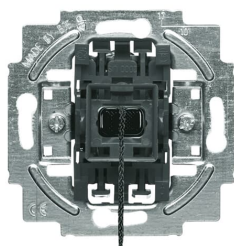

Produktdetails

2020/01 US-101

2020/01 US-101 Zugtaster-Einsatz Zugschnur 1
Wippe(n) Einzeltaster 1 Schließer

Allgemeine Informationen

Typ	2020/01 US-101
Bestellnummer	2CKA001413A1112
EAN	4011395260418
Beschreibung	2020/01 US-101 Zugtaster-Einsatz Zugschnur 1 Wippe(n) Einzeltaster 1 Schließer
Langbeschreibung	Zugschalter mit Schließer-Kontakt mit 2 m Zugschnur, rotem Griff und roter Kalotte zum Einbau in handelsübliche UP-Gerätedosen nach DIN 49073

Installation / Montage

Betriebs- und Montageanleitung	2CKA000073B6598
--------------------------------	-----------------

Technische Daten

Datenblatt, technische Information	No document needed
Bemessungsspannung (U_r)	250 V
Hilfsspannung AC/DC	250 V AC/DC
Bemessungsstrom (I_n)	10 A
Konfiguration der Kontakte	1 Schließer

Anzahl Pole	1
Anzahl Kontakte Schließer	1
Anzahl Wippschalter	1
Bedienteilausführung	Zugschnur
Montageart	Unterputzmontage
Befestigungsart	Befestigung mit Krallen Befestigung mit Schrauben
Ausführung der Oberfläche	unbehandelt matt
Werkstoff	Thermoplastischer Kunststoff
Beschriftungsfeld	Nein
Ausführung	Einzelaster
RAL Nummer	RAL 5010 - anzenblau
Farbe	blau
Anwendungsbereich	Elektrische Last- und Lichtsteuerung

Umwelt

Schutzart	IP20
RoHS Status	nach EU-Richtlinie 2015/863 22. Juli 2019 (RoHS 3)
RoHS Information	2CKA200000E0407
REACH Erklärung	2CKA309999E9999

Abmessungen

Breite des Produkts	71 mm
Höhe des Produkts	32 mm
Tiefe des Produkts	71 mm
Nettogewicht	76 g
Einbautiefe (t ₂)	32 mm