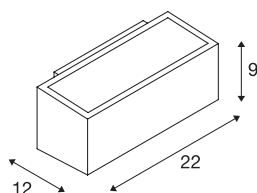

## BOX

outdoor wandarmatuur, QT-DE12, IP44, rechthoekig, up/down, antraciet, max. 80 W

Enkellamps wandarmatuur BOX bestaande uit aluminium en glas welke de beide tegenoverliggende lichtpunten afdekt (UP/DOWN). Door zijn beveiligingsklasse IP44 geschikt voor buitengebruik. De in meerdere kleurvarianten beschikbare lamp wordt direct op 230 V netspanning aangesloten.

## TECHNISCHE SPECIFICATIES

Art.nr.:	232485
Fitting	R7s 78mm
Lichtbronnen	QT-DE12
Aantal fittingen	1
Inclusief lampen	Geen
Aantal verschillende lichtopeningen	2
Primaire nominale spanning	220-240V ~50/60Hz mA/V
Breedte	22 cm
Hoogte	9 cm
Diepte	12 cm
Nettogewicht	1.291 kg
Brutogewicht	1.391 kg
IP-code	IP 44
Veiligheidsklasse	I
Montage	Opbouw
Montagebeschrijving	Wand
Wattage	80 W
Kleur	antraciet
BIG WHITE pagina	652