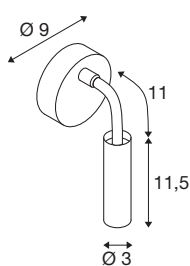

## KARPO GOOSE

wandopbouwlamp zwart 5,8W 3000K 40°

De armatuurserie Karpo is verkrijgbaar in de kleuren wit en zwart. Hij beschikt over een spot in cilindervorm, die via een flexarm afzonderlijk kan worden uitgelijnd. Het zwenken en draaibereik van de flexibele arm creëren niet alleen in woon- en slaapkamers, maar ook in hotelkamers, restaurants en cafés talloze mogelijkheden voor een gerichte accentverlichting of als leeslamp. De geïntegreerde premium-leds zorgen voor een hoge energie-efficiëntie. Verder bezit de armatuur een hoge kleurweergave-index van 90 en is via een schakelaar aan de lampkop dimbaar. De armatuur kan rechtstreeks worden aangesloten op een 230 V netspanning.

## TECHNISCHE SPECIFICATIES

Art.nr.:	1006162
Primaire nominale spanning	220-240V ~50/60Hz mA/V
Secundaire stroom / secundaire spanning	12V
Lengte	11.5 cm
Diameter	3 cm
Nettogewicht	0.452 kg
Brutogewicht	0.644 kg
Veiligheidsklasse	I
Montage	Opbouw
Montagebeschrijving	Wand
Dimbaar	Ja
Dimtechniek	Dimbare schakelaar
Wattage	5.8 W
Lumen	380 lm
Lichtkleurtemperatuur	3000 Kelvin
Stralingshoek	40 °
Kleur	zwart
CRI	90
LXXBXX gegevens	L70B50
Levensduur	50000 h
minimale omgevingstemperatuur	-20 °C
maximale omgevingstemperatuur	40 °C

## Lichtbron

916523

BIG WHITE pagina

224