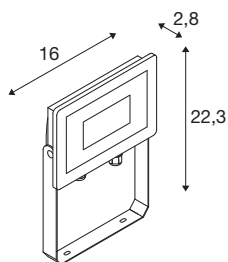

## FLOODI M

wand- en plafondopbouwarmatuur antraciet / transparent 30W 3000K 100°

Krachtige FLOODI spot voor een effectieve verlichting van oppervlakken en plaatsen. Door de zwenkbare montagebeugel en de beschermingsklasse IP65 is de spot geschikt voor montage buiten aan de muur, plafond en grond. De elektrische aansluiting van de spot vindt plaats rechtstreeks op 230 V-netspanning met de ingebouwde driver en de toevoerkabel inclusief netstekker.

## TECHNISCHE SPECIFICATIES

Art.nr.:	1006192
Primaire nominale spanning	220-240V ~50/60Hz mA/V
Lengte	16 cm
Breedte	2.8 cm
Hoogte	22.3 cm
Nettogewicht	0.542 kg
Brutogewicht	0.698 kg
IP-code	IP 65
Veiligheidsklasse	I
Slagvastheidsklasse	IK06
Slagvastheid	1 Joule
Montage	Opbouw
Montagebeschrijving	Plafond,Wand
Wattage	30 W
Lumen	2980 lm
Lichtkleurtemperatuur	3000 Kelvin
Stralingshoek	100 °
Kleur	antraciet
CRI	80
LXXBXX gegevens	L70B50
Levensduur	50000 h
minimale omgevingstemperatuur	-30 °C

## Lichtbron

954804		maximale omgevingstemperatuur	35 °C
		BIG WHITE pagina	589