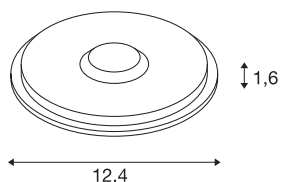

## BIG PLOT led-module

rvs 316L, 3000K

LED PLOT is de module voor een sterke effect- en oriëntatieverlichting buiten. Samen met deze BIG PLOT led module, gemaakt van aluminium en polymethylacrylaat (PMMA), kunnen sfeervolle lichteffecten worden gecreëerd. Bovendien is hij door de beschermingsklasse IP 67 optimaal beschermd.

## TECHNISCHE SPECIFICATIES

Art.nr.:	1001359
Hoogte	1.6 cm
Diameter	12.4 cm
Nettogewicht	0.505 kg
Brutogewicht	0.64 kg
IP-code	IP 67
Slagvastheidsklasse	IK06
Slagvastheid	1 Joule
Montage	Opbouw
Montagebeschrijving	Vloer, Vloer met accessoires
Wattage	5.5 W
Lumen	500 lm
Lichtkleurtemperatuur	3000 Kelvin
Stralingshoek	180 °
CRI	80
Binning	6 SDCM
Levensduur	35000 h
minimale omgevingstemperatuur	-25 °C
maximale omgevingstemperatuur	45 °C
BIG WHITE pagina	728