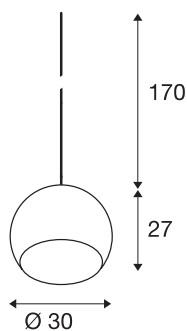

BIG SUN 30 PD

indoor hanglamp, E27, wit, max. 60W

De grote versie van de kogelvormige hoogvolt hanglamp SUN bestaat uit een hoogwaardige lampenkap van glas, die optisch met een houder uit verchromd aluminium wordt afgerond. Het glazen kap is mondgeblazen, wat de BIG SUN-hanglamp blijvend uniek maakt. Een passende plafondrozet kan apart besteld worden.

TECHNISCHE SPECIFICATIES

Art.nr.:	1002046
Fitting	E27
Aantal fittingen	1
Primaire nominale spanning	220-240V ~50/60Hz mA/V
Pendellengte	170 cm
Hoogte	27.3 cm
Diameter	30 cm
Nettogewicht	1.427 kg
Brutogewicht	3.436 kg
IP-code	IP 20
Veiligheidsklasse	II
Montage	Opbouw
Montagebeschrijving	Plafond met accessoires
Wattage	60 W
Kleur	wit
BIG WHITE pagina	173